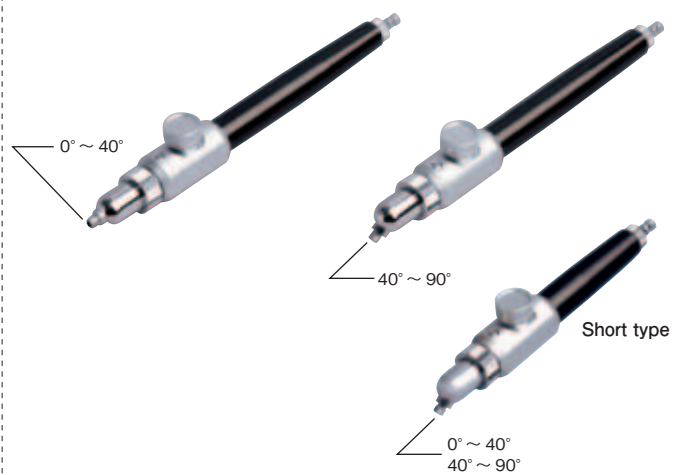

## 簡単・快適なペン先操作 指で触れずにキャッチ&リリース

Simple, comfortable pen operation. Catch and release without touching.

ペン先操作で吸着・搬送。充実したラインナップからの組み合わせで、快適なハンドリングと作業環境の効率化が実現します。

Pick up and convey with simple pen operation. Select from a rich lineup of combinations for comfortable handling and greater efficiency in the working environment.

〈エアーパーット〉で作業能率アップ  
シンプル機能で微細な手作業をサポートします。

〈Air Pit〉 for greater work efficiency  
Simple functionality supports detailed manual work.

### ショートタイプ使用例 Short type example

ショートタイプは手の平で包み込むように持ち、親指でシャッターボタンを操作するような用途に最適です。

The short type fits into the palm of the hand and is ideal for operations where the shutter button is operated by the thumb.