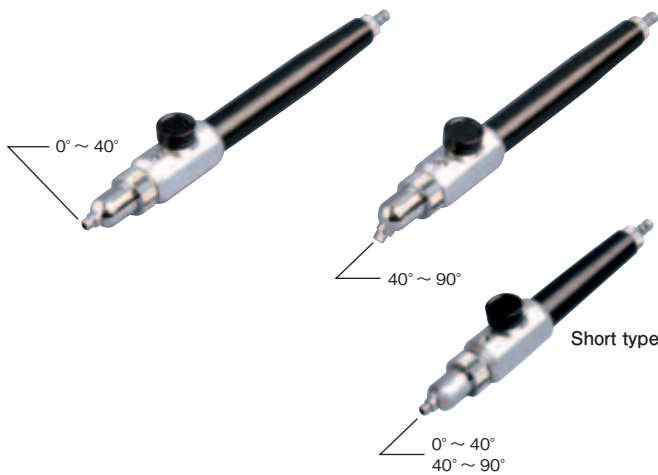

簡単・快適なペン先操作 指で触れずにキャッチ&リリース

Simple, comfortable pen operation. Catch and release without touching.

ペン先操作で吸着・搬送。充実したラインナップからの組み合わせで、快適なハンドリングと作業環境の効率化が実現します。

Pick up and convey with simple pen operation. Select from a rich lineup of combinations for comfortable handling and greater efficiency in the working environment.

〈エアーパーット〉で作業能率アップ
シンプル機能で微細な手作業をサポートします。

〈Air Pit〉 for greater work efficiency
Simple functionality supports detailed manual work.

P type

N/O type

ショートタイプ使用例 Short type example

ショートタイプは手の平で包み込むように持ち、親指でシャッターボタンを操作するような用途に最適です。

The short type fits into the palm of the hand and is ideal for operations where the shutter button is operated by the thumb.