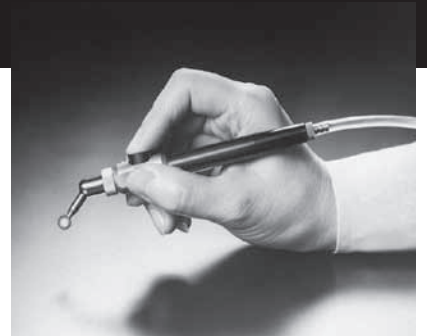

## 簡単・快適なペン先操作 指で触れずにキャッチ&リリース

Simple, comfortable pen operation. Catch and release without touching.

ペン先操作で吸着・搬送。充実したラインナップからの組み合わせで、快適なハンドリングと作業環境の効率化が実現します。

Pick up and convey with simple pen operation. Select from a rich lineup of combinations for comfortable handling and greater efficiency in the working environment.

〈エアーパーット〉で作業能率アップ  
シンプル機能で微細な手作業をサポートします。

〈Air Pit〉 for greater work efficiency  
Simple functionality supports detailed manual work.