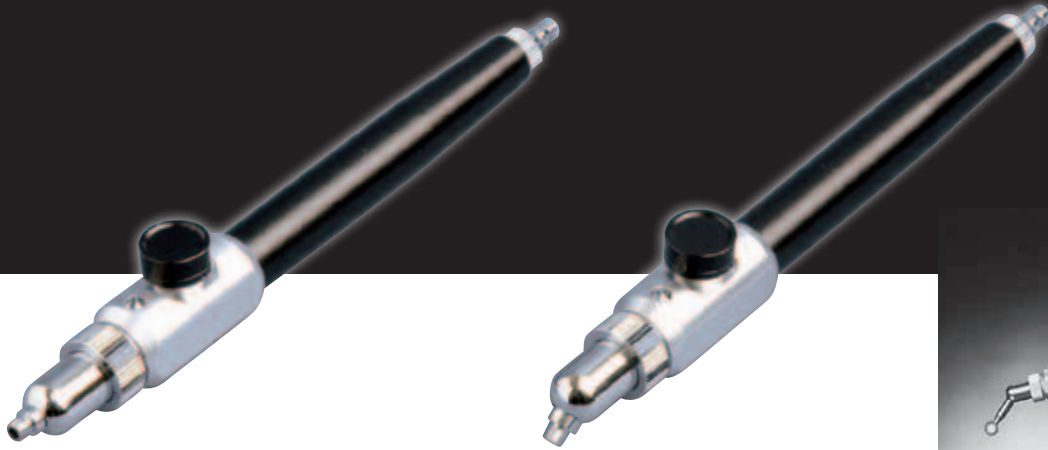

## 簡単・快適なペン先操作 指で触れずにキャッチ&リリース

Simple, comfortable pen operation. Catch and release without touching.

ペン先操作で吸着・搬送。充実したラインナップからの組み合わせで、快適なハンドリングと作業環境の効率化が実現します。

Pick up and convey with simple pen operation. Select from a rich lineup of combinations for comfortable handling and greater efficiency in the working environment.

〈エアーパーット〉で作業能率アップ  
シンプル機能で微細な手作業をサポートします。

〈Air Pit〉 for greater work efficiency  
Simple functionality supports detailed manual work.

### ショートタイプ使用例 Short type example

ショートタイプは手の平で包み込むように持ち、親指でシャッターボタンを操作するような用途に最適です。

The short type fits into the palm of the hand and is ideal for operations where the shutter button is operated by the thumb.