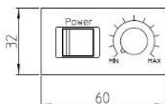

「観る」をもっと鮮明に

白色LED照明装置(分離型)

ML-8

* 固定倍率対物レンズ用

LED照明部と電源コントローラが分離している照明装置です。対物レンズ部に取り付けるLED照明部はφ40と小型でスペースの狭い場所での用途に最適です。

- ・重量 約468 g
- ・電源部ケーブル長 約1760mm
- ・照明部ケーブル長 約1800mm

株式会社ミラック光学
MIRUC OPTICAL CO.,LTD.