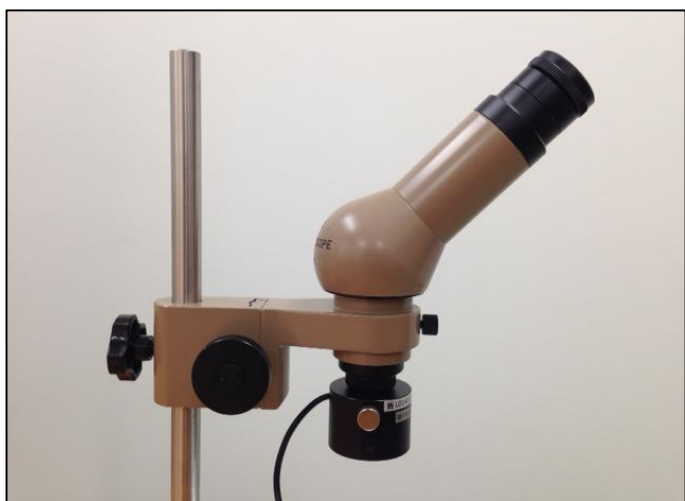

「観る」をもっと鮮明に

白色LED照明装置(分離型)

ML-8

* 固定倍率対物レンズ用

LED照明部と電源コントローラが分離している照明装置です。対物レンズ部に取り付けるLED照明部はφ40と小型でスペースの狭い場所での用途に最適です。

- ・重量 約468 g
- ・電源部ケーブル長 約1760mm
- ・照明部ケーブル長 約1800mm

株式会社ミラック光学
MIRUC OPTICAL CO.,LTD.