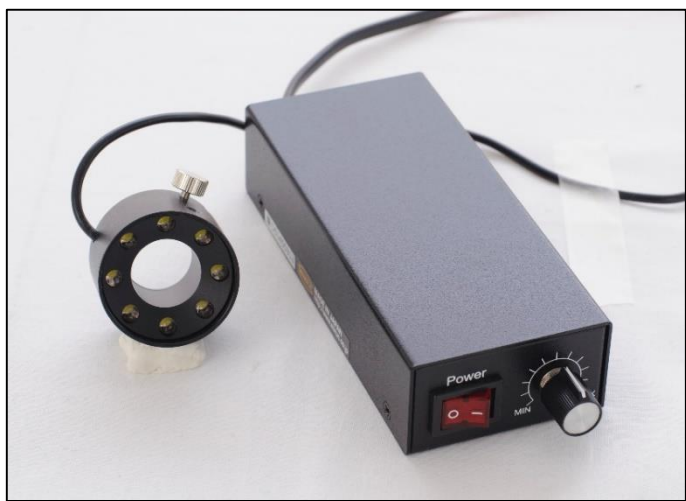

「観る」をもっと鮮明に

白色LED照明装置(分離型)

ML-8

* 固定倍率対物レンズ用

LED照明部と電源コントローラが分離している照明装置です。対物レンズ部に取り付けるLED照明部はφ40と小型でスペースの狭い場所での用途に最適です。

- ・重量 約468 g
- ・電源部ケーブル長 約1760mm
- ・照明部ケーブル長 約1800mm

株式会社ミラック光学
MIRUC OPTICAL CO.,LTD.