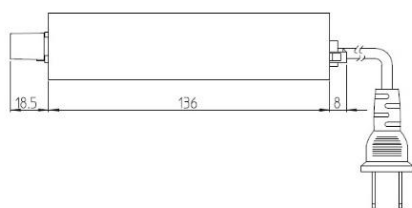

「観る」をもっと鮮明に

白色LED照明装置(分離型)

ML-8

* 固定倍率対物レンズ用

LED照明部と電源コントローラが分離している照明装置です。対物レンズ部に取り付けるLED照明部はφ40と小型でスペースの狭い場所での用途に最適です。

- ・重量 約468 g
- ・電源部ケーブル長 約1760mm
- ・照明部ケーブル長 約1800mm

株式会社ミラック光学
MIRUC OPTICAL CO.,LTD.