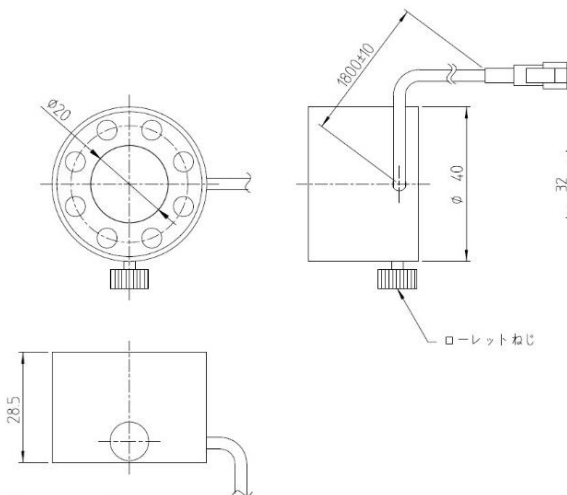

「観る」をもっと鮮明に

白色LED照明装置(分離型)

ML-8

* 固定倍率対物レンズ用

LED照明部と電源コントローラが分離している照明装置です。対物レンズ部に取り付けるLED照明部はφ40と小型でスペースの狭い場所での用途に最適です。

- ・重量 約468 g
- ・電源部ケーブル長 約1760mm
- ・照明部ケーブル長 約1800mm

株式会社ミラック光学
MIRUC OPTICAL CO.,LTD.