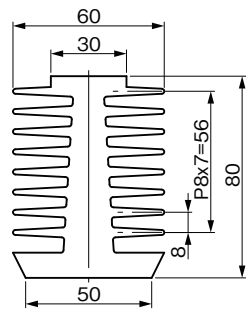

## 35S38

単位重量：2.068kg/m

## 40S65

単位重量：3.891kg/m

## 60S80

単位重量：7.474kg/m

## 90S130

単位重量：14.582kg/m