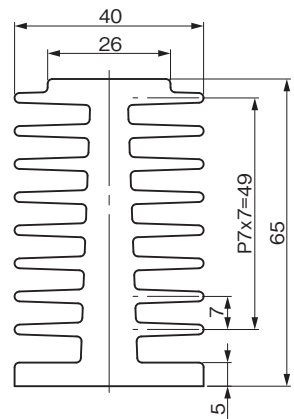

## 35S38

単位重量：2.068kg/m

## 40S65

単位重量：3.891kg/m

## 60S80

単位重量：7.474kg/m

## 90S130

単位重量：14.582kg/m