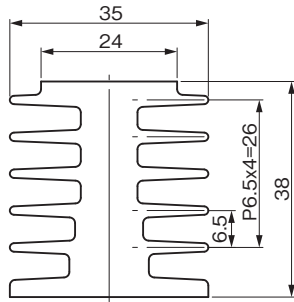

## 35S38

単位重量：2.068kg/m

## 40S65

単位重量：3.891kg/m

## 60S80

単位重量：7.474kg/m

## 90S130

単位重量：14.582kg/m