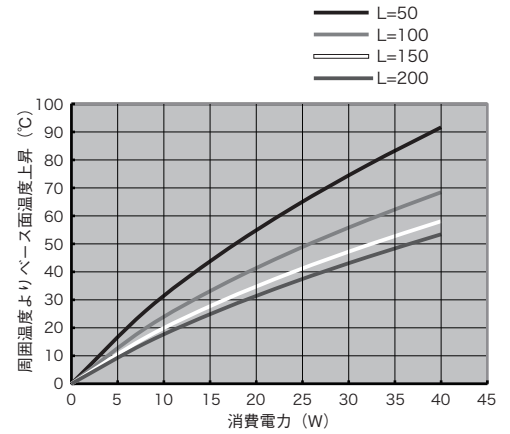

## 35S38

単位重量：2.068kg/m

## 40S65

単位重量：3.891kg/m

## 60S80

単位重量：7.474kg/m

## 90S130

単位重量：14.582kg/m