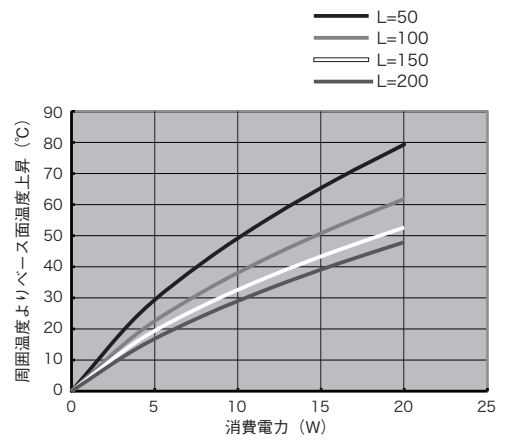

## 35S38

単位重量：2.068kg/m

## 40S65

単位重量：3.891kg/m

## 60S80

単位重量：7.474kg/m

## 90S130

単位重量：14.582kg/m