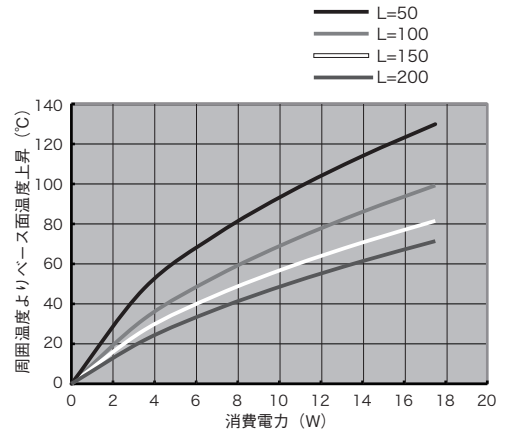

## 35S38

単位重量：2.068kg/m

## 40S65

単位重量：3.891kg/m

## 60S80

単位重量：7.474kg/m

## 90S130

単位重量：14.582kg/m