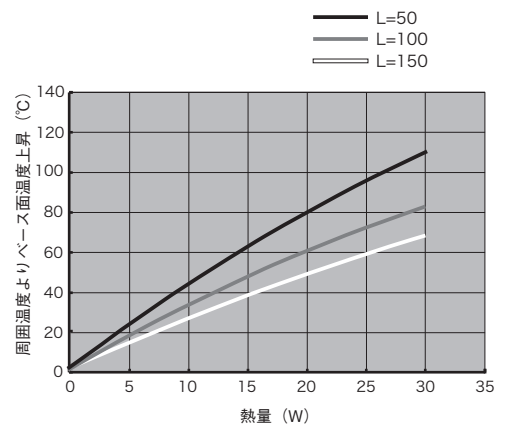

## 20M65

単位重量：0.977kg/m

ローレット付

## 20M70

単位重量：1.320kg/m

## 23M98

単位重量：2.482kg/m