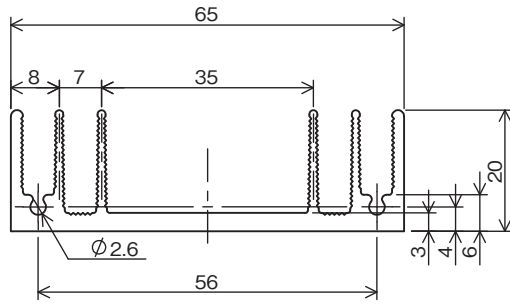

## 20M65

単位重量：0.977kg/m

ローレット付

## 20M70

単位重量：1.320kg/m

## 23M98

単位重量：2.482kg/m