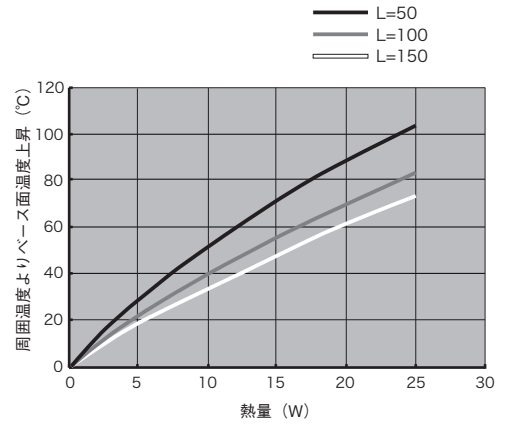

## 20M65

単位重量：0.977kg/m

ローレット付

## 20M70

単位重量：1.320kg/m

## 23M98

単位重量：2.482kg/m