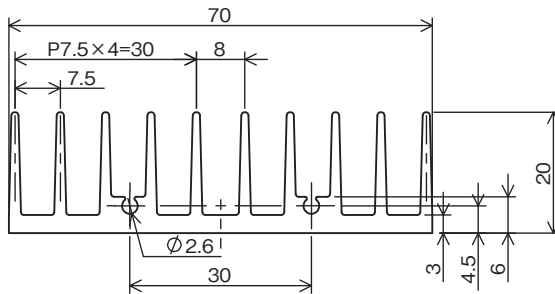

## 20M65

単位重量：0.977kg/m

ローレット付

## 20M70

単位重量：1.320kg/m

## 23M98

単位重量：2.482kg/m