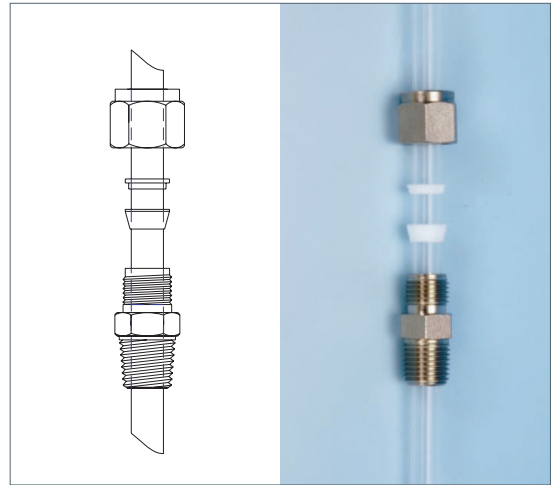

貫通タイプ

チューブ外径	型 式	接続ネジサイズ R
φ6	MCT46-01M	PT1/8
	MCT46-02M	PT1/4
	MCT46-03M	PT3/8
φ8	MCT68-02M	PT1/4
	MCT68-03M	PT3/8
φ10	MCT810-03M	PT3/8
φ12	MCT1012-03M	PT3/8

ストレートタイプ

チューブ外径	型 式	接続ネジサイズ R
φ6	MCS46-01M	PT1/8
	MCS46-02M	PT1/4
	MCS46-03M	PT3/8
φ8	MCS68-01M	PT1/8
	MCS68-02M	PT1/4
	MCS68-03M	PT3/8
φ10	MCS810-02M	PT1/4
	MCS810-03M	PT3/8
φ12	MCS1012-02M	PT1/4
	MCS1012-03M	PT3/8

エルボタイプ

チューブ外径	型 式	接続ネジサイズ R
φ6	MCE46-01M	PT1/8
	MCE46-02M	PT1/4
	MCE46-03M	PT3/8
φ8	MCE68-01M	PT1/8
	MCE68-02M	PT1/4
	MCE68-03M	PT3/8
φ10	MCE810-02M	PT1/4
	MCE810-03M	PT3/8
φ12	MCE1012-02M	PT1/4
	MCE1012-03M	PT3/8