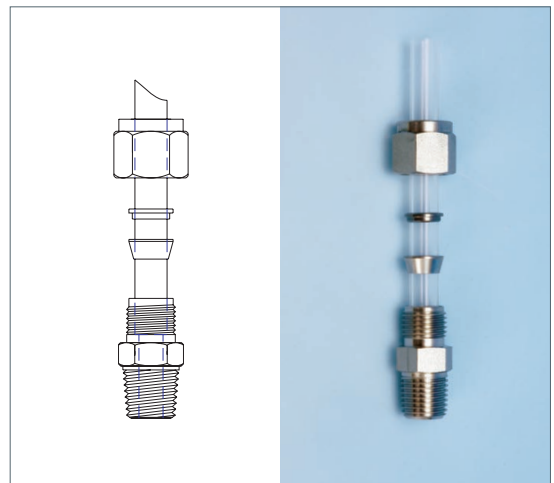

貫通タイプ

チューブ外径	型 式	接続ネジサイズ R
φ6	MCT46-01M	PT1/8
	MCT46-02M	PT1/4
	MCT46-03M	PT3/8
φ8	MCT68-02M	PT1/4
	MCT68-03M	PT3/8
φ10	MCT810-03M	PT3/8
φ12	MCT1012-03M	PT3/8

ストレートタイプ

チューブ外径	型 式	接続ネジサイズ R
φ6	MCS46-01M	PT1/8
	MCS46-02M	PT1/4
	MCS46-03M	PT3/8
φ8	MCS68-01M	PT1/8
	MCS68-02M	PT1/4
	MCS68-03M	PT3/8
φ10	MCS810-02M	PT1/4
	MCS810-03M	PT3/8
φ12	MCS1012-02M	PT1/4
	MCS1012-03M	PT3/8

エルボタイプ

チューブ外径	型 式	接続ネジサイズ R
φ6	MCE46-01M	PT1/8
	MCE46-02M	PT1/4
	MCE46-03M	PT3/8
φ8	MCE68-01M	PT1/8
	MCE68-02M	PT1/4
	MCE68-03M	PT3/8
φ10	MCE810-02M	PT1/4
	MCE810-03M	PT3/8
φ12	MCE1012-02M	PT1/4
	MCE1012-03M	PT3/8