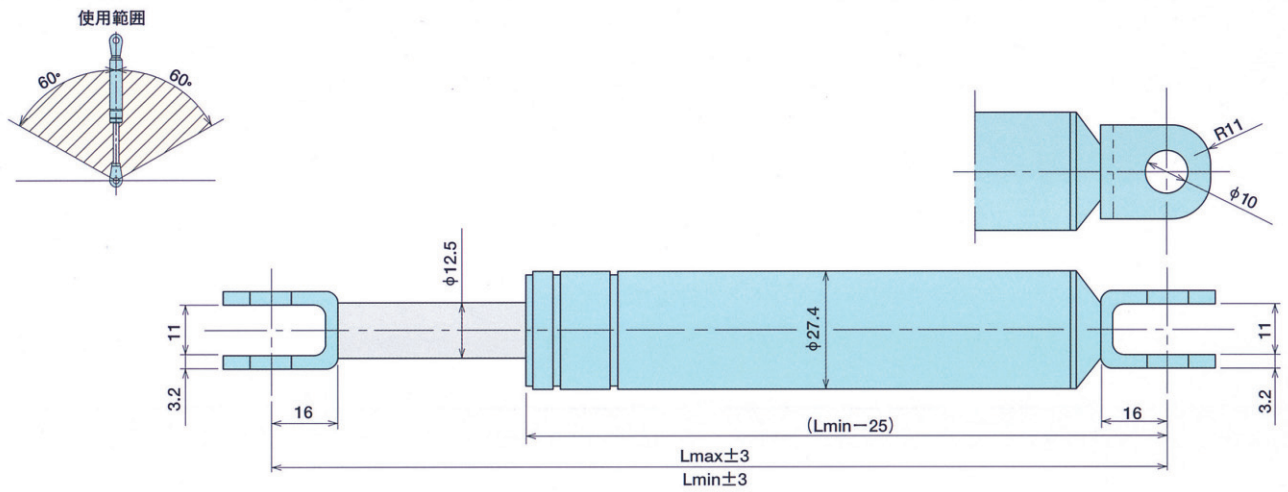

## KPG シリーズ

品番	Lmax (mm)	Lmin (mm)	スローク (mm)	Fa N	Fb N
※ KPG50-60	209	159	50	588	721
※ KPG50-70	209	159	50	686	841
※ KPG50-80	209	159	50	785	961
※ KPG70-60	249	179	70	588	742
※ KPG70-70	249	179	70	686	865
※ KPG70-80	249	179	70	785	988
※ KPG80-60	269	189	80	588	748
※ KPG80-70	269	189	80	686	872
※ KPG80-80	269	189	80	785	997
※ KPG90-60	289	199	90	588	753
※ KPG90-70	289	199	90	686	878
※ KPG90-80	289	199	90	785	1003
KPG100-60	309	209	100	588	757
KPG100-70	309	209	100	686	882
KPG100-80	309	209	100	785	1008
KPG120-60	349	229	120	588	762
KPG120-70	349	229	120	686	889
KPG120-80	349	229	120	785	1015
※ KPG130-60	369	239	130	588	764
※ KPG130-70	369	239	130	686	891
※ KPG130-80	369	239	130	785	1018
KPG150-60	409	259	150	588	768
KPG150-70	409	259	150	686	895
KPG150-80	409	259	150	785	1022
※ KPG180-60	469	289	180	588	771
※ KPG180-70	469	289	180	686	899
※ KPG180-80	469	289	180	785	1027
KPG200-60	509	309	200	588	773
KPG200-70	509	309	200	686	901
KPG200-80	509	309	200	785	1029
※ KPG250-60	609	359	250	588	776
※ KPG250-70	609	359	250	686	905
※ KPG250-80	609	359	250	785	1034
KPG300-60	709	409	300	588	778
KPG300-70	709	409	300	686	907
KPG300-80	709	409	300	785	1036
KPG350-60	809	459	350	588	780
KPG350-70	809	459	350	686	909
KPG350-80	809	459	350	785	1038
KPG400-60	909	509	400	588	781
KPG400-70	909	509	400	686	910
KPG400-80	909	509	400	785	1040