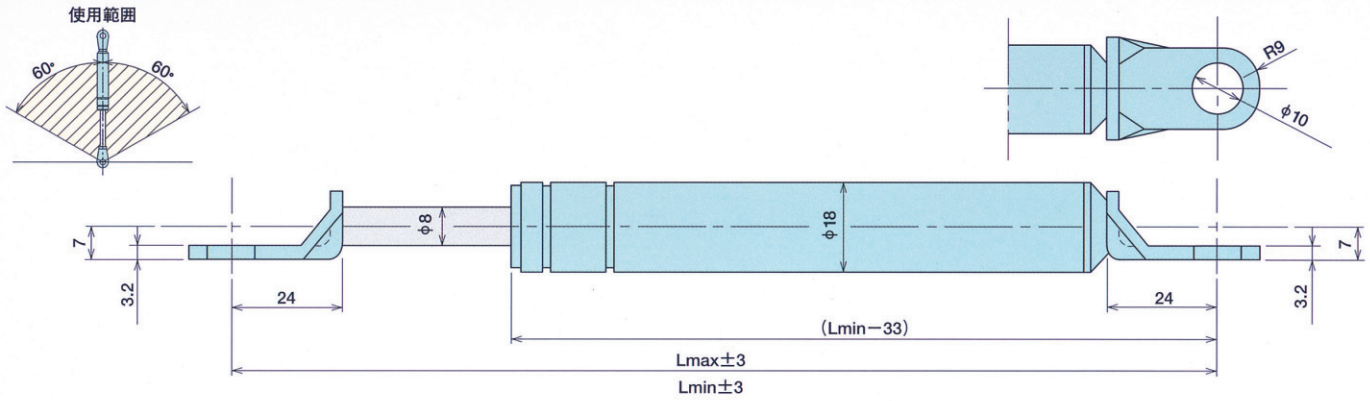

### KHG シリーズ

品番	Lmax (mm)	Lmin (mm)	スローク (mm)	Fa N	Fb N
※ KHG50-10	225	175	50	98	116
※ KHG50-20	225	175	50	196	231
※ KHG50-30	225	175	50	294	346
※ KHG70-10	265	195	70	98	120
※ KHG70-20	265	195	70	196	239
※ KHG70-30	265	195	70	294	358
※ KHG80-10	285	205	80	98	122
※ KHG80-20	285	205	80	196	242
※ KHG80-30	285	205	80	294	362
※ KHG90-10	305	215	90	98	123
※ KHG90-20	305	215	90	196	244
※ KHG90-30	305	215	90	294	366
※ KHG100-10	325	225	100	98	124
※ KHG100-20	325	225	100	196	246
※ KHG100-30	325	225	100	294	368
※ KHG120-10	365	245	120	98	125
※ KHG120-20	365	245	120	196	249
※ KHG120-30	365	245	120	294	372

品番	Lmax (mm)	Lmin (mm)	スローク (mm)	Fa N	Fb N
※ KHG130-10	385	255	130	98	126
※ KHG130-20	385	255	130	196	250
※ KHG130-30	385	255	130	294	374
※ KHG150-10	425	275	150	98	126
※ KHG150-20	425	275	150	196	251
※ KHG150-30	425	275	150	294	376
※ KHG180-10	485	305	180	98	127
※ KHG180-20	485	305	180	196	253
※ KHG180-30	485	305	180	294	379
※ KHG200-10	525	325	200	98	128
※ KHG200-20	525	325	200	196	254
※ KHG200-30	525	325	200	294	381
※ KHG250-10	625	375	250	98	129
※ KHG250-20	625	375	250	196	256
※ KHG250-30	625	375	250	294	383
※ KHG300-10	725	425	300	98	129
※ KHG300-20	725	425	300	196	257
※ KHG300-30	725	425	300	294	385