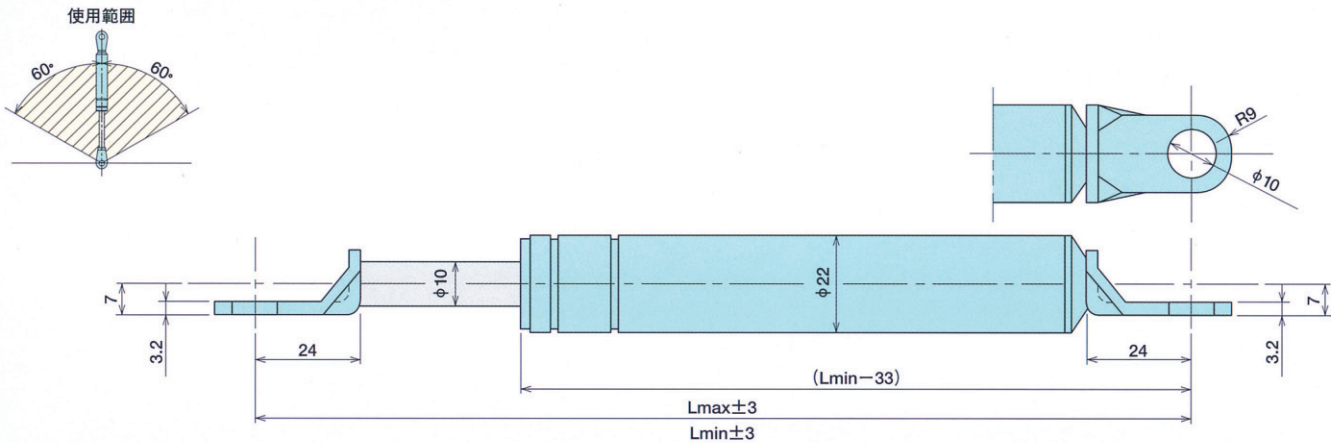

KMG シリーズ (オールガスタイプ)

KMG シリーズ

品番	Lmax (mm)	Lmin (mm)	スローク (mm)	Fa N	Fb N
※ KMG50-40	225	175	50	392	486
※ KMG50-50	225	175	50	490	608
※ KMG70-40	265	195	70	392	499
※ KMG70-50	265	195	70	490	624
※ KMG80-40	285	205	80	392	503
※ KMG80-50	285	205	80	490	628
※ KMG90-40	305	215	90	392	506
※ KMG90-50	305	215	90	490	632
※ KMG100-40	325	225	100	392	508
※ KMG100-50	325	225	100	490	634
※ KMG120-40	365	245	120	392	511
※ KMG120-50	365	245	120	490	638
※ KMG130-40	385	255	130	392	512
※ KMG130-50	385	255	130	490	639

品番	Lmax (mm)	Lmin (mm)	スローク (mm)	Fa N	Fb N
※ KMG150-40	425	275	150	392	514
※ KMG150-50	425	275	150	490	642
※ KMG180-40	485	305	180	392	516
※ KMG180-50	485	305	180	490	644
※ KMG200-40	525	325	200	392	517
※ KMG200-50	525	325	200	490	645
※ KMG250-40	625	375	250	392	519
※ KMG250-50	625	375	250	490	648
※ KMG300-40	725	425	300	392	520
※ KMG300-50	725	425	300	490	649
※ KMG350-40	825	475	350	392	521
※ KMG350-50	825	475	350	490	650
※ KMG400-40	925	525	400	392	522
※ KMG400-50	925	525	400	490	651

※印は標準品となり受注生産となります。