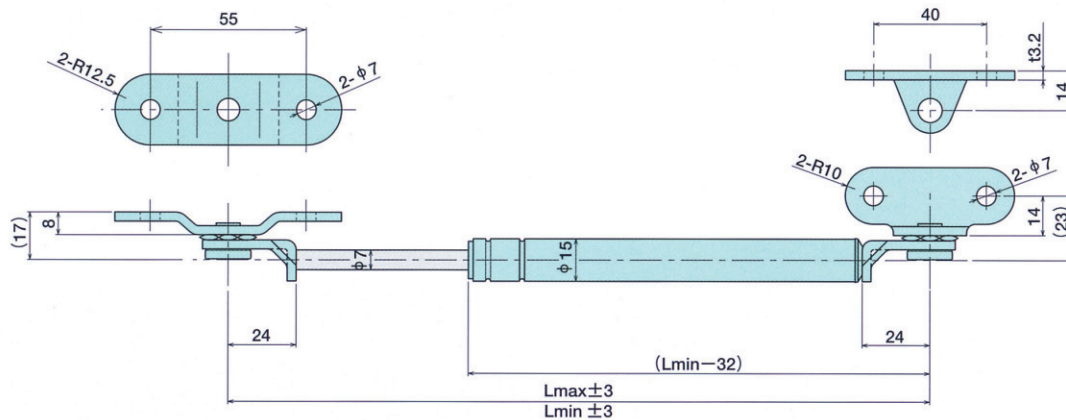

KKF シリーズ (フリーピストンタイプ)

KKF シリーズ

品番	Lmax (mm)	Lmin (mm)	ストローク (mm)	Fa N	Fb N
KKF-50-20	246	196	50	196	265
KKF-50-40	246	196	50	392	528
KKF-100-20	386	286	100	196	275
KKF-100-40	386	286	100	392	546
KKF-130-20	470	340	130	196	270
KKF-130-40	470	340	130	392	536
KKF-150-20	526	376	150	196	269
KKF-150-40	526	376	150	392	534
KKF-200-20	666	466	200	196	268
KKF-200-40	666	466	200	392	533

※上記製品はKMFシリーズに受け型ブラケットをセットしたものです。
P16のオプションパーツ“C”を使用しているガススプリングには取付可能です。
お気軽にご相談下さい。

HC シリーズ (フリーピストンタイプ)

HC シリーズ

品番	Lmax (mm)	Lmin (mm)	ストローク (mm)	Fa N	Fb N
SBL-0505	246	196	50	49	64
SBL-0510	246	196	50	98	127
SBL-1005	386	286	100	49	67
SBL-1010	386	286	100	98	132
SBL-1015	386	286	100	147	198
SBR-0505	246	196	50	49	64
SBR-0510	246	196	50	98	127
SBR-1005	386	286	100	49	67
SBR-1010	386	286	100	98	132
SBR-1015	246	286	100	147	198
SS-0505	246	196	50	49	64
SS-0510	246	196	50	98	127
SS-1005	386	286	100	49	67
SS-1010	386	286	100	98	132
SS-1015	386	286	100	147	198