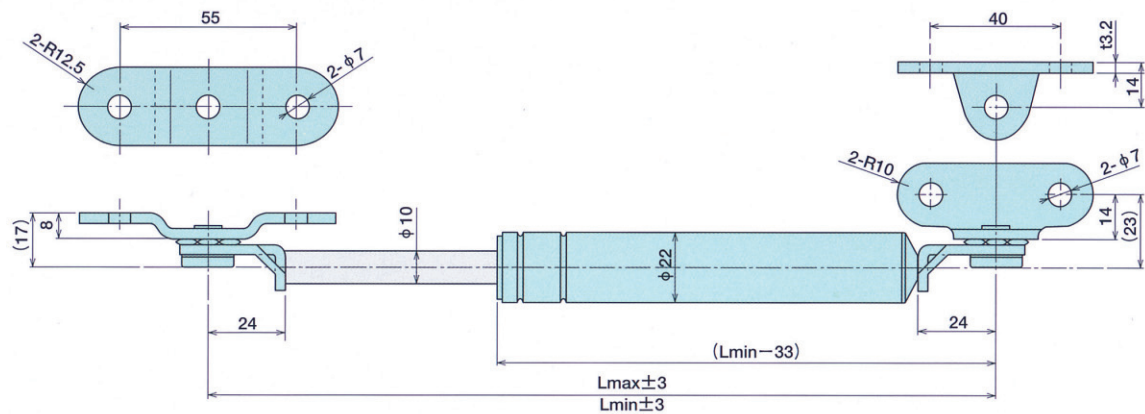

KKF シリーズ (フリーピストンタイプ)

KKF シリーズ

品番	Lmax (mm)	Lmin (mm)	ストローク (mm)	Fa N	Fb N
KKF-50-20	246	196	50	196	265
KKF-50-40	246	196	50	392	528
KKF-100-20	386	286	100	196	275
KKF-100-40	386	286	100	392	546
KKF-130-20	470	340	130	196	270
KKF-130-40	470	340	130	392	536
KKF-150-20	526	376	150	196	269
KKF-150-40	526	376	150	392	534
KKF-200-20	666	466	200	196	268
KKF-200-40	666	466	200	392	533

※上記製品はKMFシリーズに受け型ブラケットをセットしたものです。
P16のオプションパーツ“C”を使用しているガススプリングには取付可能です。
お気軽にご相談下さい。

HC シリーズ (フリーピストンタイプ)

HC シリーズ

品番	Lmax (mm)	Lmin (mm)	ストローク (mm)	Fa N	Fb N
SBL-0505	246	196	50	49	64
SBL-0510	246	196	50	98	127
SBL-1005	386	286	100	49	67
SBL-1010	386	286	100	98	132
SBL-1015	386	286	100	147	198
SBR-0505	246	196	50	49	64
SBR-0510	246	196	50	98	127
SBR-1005	386	286	100	49	67
SBR-1010	386	286	100	98	132
SBR-1015	246	286	100	147	198
SS-0505	246	196	50	49	64
SS-0510	246	196	50	98	127
SS-1005	386	286	100	49	67
SS-1010	386	286	100	98	132
SS-1015	386	286	100	147	198

※上記製品はKSFシリーズに受け型ブラケットをセットしたものです。
また、カラーバリエーションも3色用意してあります。

SBL …ブラック塗装
SBR …ブラウン塗装
SS …シルバー塗装