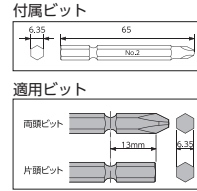

※バッテリーと充電器は修理対象外です。

No.JTAE115	1	小売参考価格 ¥37,000
方式	コードレス充電式電動インパクトドライバ	
入力電圧	14.4V DC	
実用トルク	110N・m (気温20℃満充電時)	
無負荷回転数	0~2,500rpm	
アンビル	1/4"	
重量	1.1Kg (本体: 780g / バッテリーパック: 320g)	

専用樹脂ケース(W350xD285xH90)、バッテリー(2個)、充電器、No.2クロスビット(4本)付き
※実用トルクは参考値です。お使いになられる環境で数値が異なります。
●小型リチウムイオンバッテリーで小型・軽量。
●LED搭載で作業対象を照射できる。
●急速40分充電。※充電時間はバッテリーの状態や充電環境により異なります。

注意
付属のビットは消耗品扱いとさせていただきます。
ビットは補修部品(オープン価格)として設定していますので価格等はKTC取扱店へご確認ください。

コードレスインパクトドライバには右の仕様品の製品をお使いください。

※補修部品として充電器を設定しています。詳細は取扱店にお問い合わせください。

NEW 9.5sq.