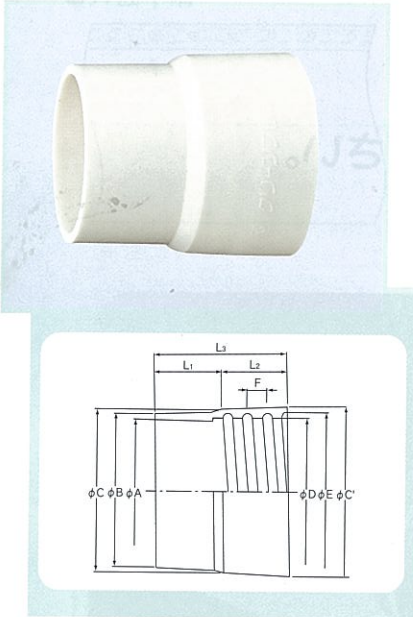

クリーンフレキ[®]NW型用 口元カフス

挿入しにくい場合は、水、石鹸水等を塗布すると容易に挿入できます。

クリーンフレキNW型用 (アイボリー：エラストマー)

サイズ (mm)	A	B	C	C'	D	E	F	L ₁	L ₂	L ₃
38	38.0	44.0	45.9	48.0	37.5	41.9	9.0	30.0	30.0	60.0
50	50.0	56.0	62.7	65.1	53.5	58.7	10.5	35.0	35.0	70.0
75	75.0	81.0	85.9	88.4	76.5	81.9	10.5	35.0	35.0	70.0
100	100.0	107.0	113.3	116.1	102.0	108.3	12.5	40.0	40.0	80.0
125	125.0	132.0	139.0	141.8	127.5	134.0	12.5	40.0	40.0	80.0
150	150.0	158.0	168.6	172.1	155.0	162.6	15.0	50.0	50.0	100.0

金具・バンド類

〔金具類〕

名 称	適用ホース
1 JIS10Kフランジ継手	ループDS型、バンナーBL-R型、ネオ・ホーム-6型、その他
2 衛生車用継手	ループDS型
3 ピクトリックS-I継手	ループDS型、バンナーBL-R型、ネオ・ホーム-6型、その他
4 カムロック継手	ループDS型、ネオ・ホーム-6型
5 ピクトリックG型継手	ループDS型、その他

〔バンド類〕

名 称	適用ホース
1 Lパワーバンド	ループDS型、その他
2 Rパワーバンド	バンナーBL-R型、ネオ・ホーム-6型
3 ジュビリーバンド イーテアルバンド	ループDS型、クラレダクト、エアラインエース、その他
4 平バンド	ループDS型、その他
5 スパイラルワイヤーバンド	バンナーTM型、A型、ループDS-3型、AD型
6 インターロックバンド	エアホース(ゴムホース専用です)、エアラインエース、その他