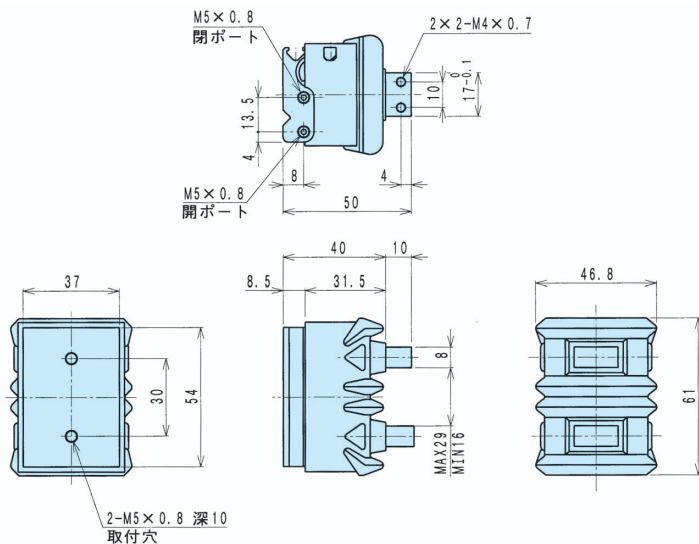

HLBGシリーズ ゴムカバー付薄型平行ハンド (クロスロータイプ)

外形図

■HLBG-12AS (最適把持力 30N~60N)

HLBG-12AS 標準

■HLBG-15AS (最適把持力 50N~90N)

HLBG-15AS 標準