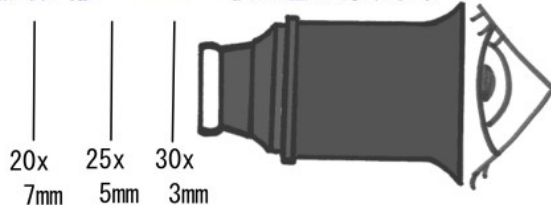

専用ハードケース付

株式会社 京葉光器

2019年10月1日 現在

〒263-0051 千葉県千葉市稲毛区園生町 383-1

TEL 043-251-5037

FAX 043-256-1060