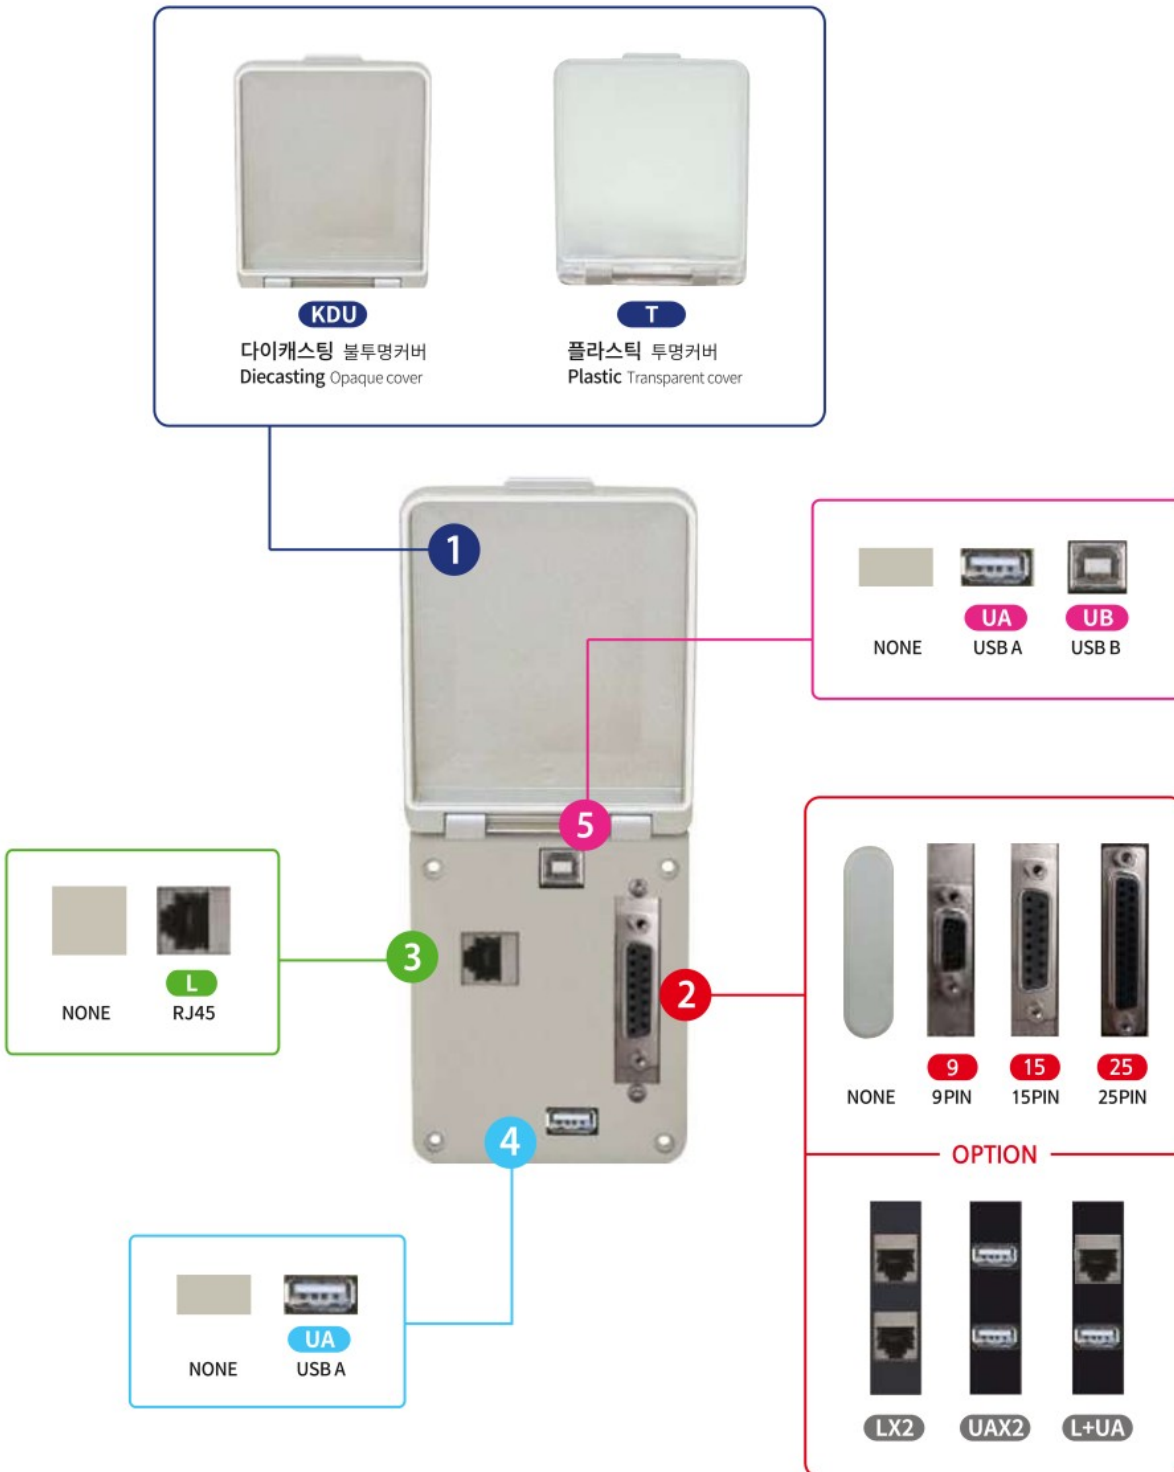

인터페이스 커버

INTERFACE COVER

오일 스키머
OIL SKIMMER

인터페이스 커버 INTERFACE COVER

파워 컨버터
POWER CONVERTOR

역결상 계전기
PHASE MONITORING
RELAY

풋 스위치
FOOT SWITCH

푸쉬 버튼 스위치
PUSH BUTTON
SWITCH

코드 스위치
CODE SWITCH

노브
KNOB

로타리 스위치
ROTARY SWITCH

써지 보호 장치
SURGE PROTECTIVE
DEVICE

스파크 킬러
SPARK KILLER

LED 인디케이터
LED INDICATOR

시그널 타워
SIGNAL TOWER

노 휴즈 브레카 핸들
N.F.B HANDLE

케이블 그랜드
CABLE GLAND

팬 커버
FAN COVER

힌지/록커/키
HINGE/LOCKER/KEY

로드메타·알피엠메타
LOAD METER·
RPM METER

기타 품목
THE OTHER PRODUCTS

KDU TYPE

KDU **T** - **15** **L** **UA** **B**

1 2 3 4 5

KDU

다이캐스팅 불투명커버
Diecasting Opaque cover

T

플라스틱 투명커버
Plastic Transparent cover