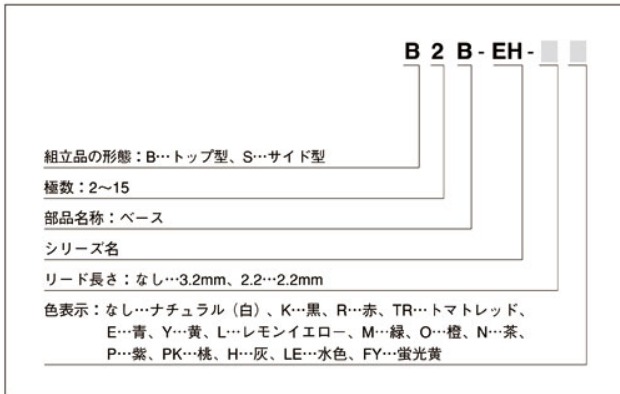

EH CONNECTOR

形番表示

コンタクト

ハウジング

ベース付ポスト

ベース付ポスト

ラジアルテーピング ベース付ピン／ポスト