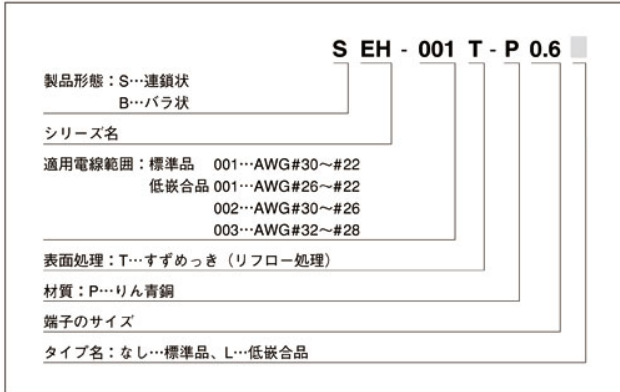

EH CONNECTOR

形番表示

コンタクト

ハウジング

ベース付ポスト

ベース付ポスト

ラジアルテーピング ベース付ピン／ポスト