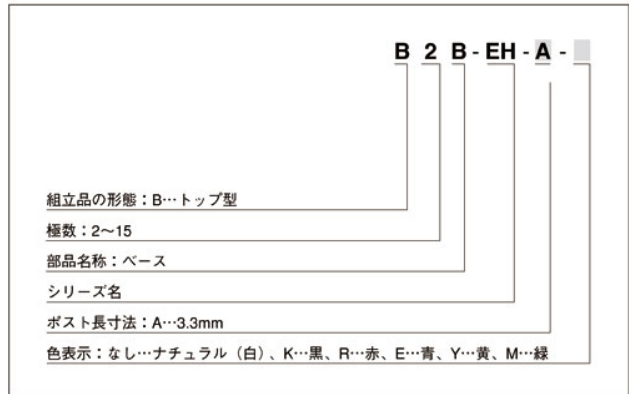

EH CONNECTOR

形番表示

コンタクト

ハウジング

ベース付ポスト

ベース付ポスト

ラジアルテーピング ベース付ピン／ポスト