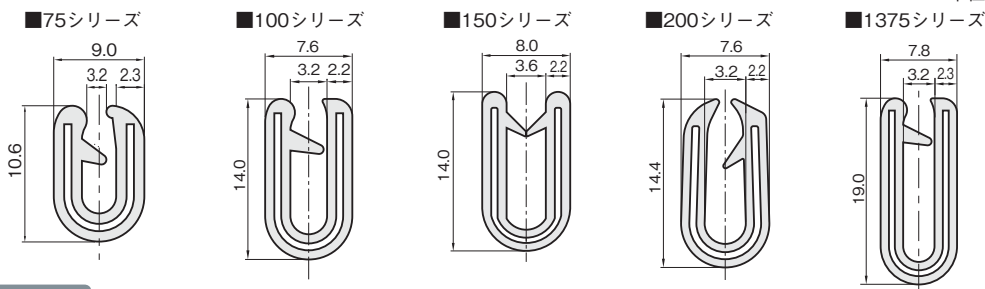

## トリム 板厚3.2mm用(対応板厚1.6~4.0mm)

当日出荷  
受付16時

RoHS2  
適合品

接着剤を使用せず簡単に取り付けができ、エッジ部を保護します。  
TPEはリサイクル性にも優れた環境に優しい材料です。

IQコード 140105

本体	芯金
TPE(熱可塑性エラストマー)	アルミ(A5052)
PVC(塩化ビニール)	アルミ(A3004)

表面模様

注文例

75 - 32 - B - 3 T - L 2

.....1本あたりの長さ = 2m

.....表面模様 = ③

シリーズ (対応板厚)	材質	色	表面模様	▼75m/巻		▼15m/巻		▼m販売	
				品番 ○：表面模様	価格(円)	品番 ○：表面模様	価格(円)	品番 ○：表面模様 □：長さ	価格(円)/m
トリム(抗菌)	TPE	黒	③⑤	S75-32-B-○T	34,100	75-32-B-○T	7,600	75-32-B-○T-L□	740
		白	①⑤	S75-32-W-○T		75-32-W-○T		75-32-W-○T-L□	
エッジガード	PVC	黒	③⑤	S75-32-B-○	33,600	75-32-B-○	7,400	-	-
		白	①⑤	S75-32-W-○		75-32-W-○		-	-
トリムシール (EPDM一体成型)	TPE	黒	③⑤	S100-32-B-○T	42,000	100-32-B-○T	9,500	100-32-B-○T-L□	840
		白	①⑤	S100-32-W-○T		100-32-W-○T		100-32-W-○T-L□	
トリムシール (TPE一体成型)	PVC	黒	③④⑤	S100-32-B-○	40,400	100-32-B-○	8,900	-	-
		白	①④⑤	S100-32-W-○		100-32-W-○		-	-
フラップシール	PVC	黒	②	S150-32-B-2	40,400	150-32-B-2	8,900	-	-
		白	②	S150-32-W-2		150-32-W-2		-	-
ラバーエッジトリム	PVC	黒	③	S200-32-B-3	40,400	200-32-B-3	8,900	-	-
		白	③	S200-32-W-3		200-32-W-3		-	-
オプション	TPE	黒		S1375-32-B-○T	47,300	1375-32-B-○T	11,000	1375-32-B-○T-L□	1,000
		白		S1375-32-W-○T		1375-32-W-○T		1375-32-W-○T-L□	
技術資料	PVC	黒	③⑤	S1375-32-B-○	46,700	1375-32-B-○	10,300	-	-
		白		S1375-32-W-○		1375-32-W-○		-	-