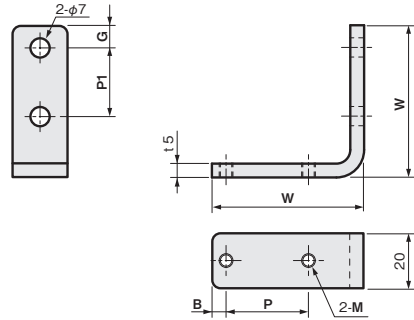

樹脂

取付ベース

XYジョイント

センサアタッチ

サドルベースLX

IQコード 031207

単位：mm

板厚：t 5.0

材質	付属品
ステンレス SUS304	六角穴付ボルト (SUSXM7) … 2本

適合サドル	W	P	M	B	P1	G	重量 (g)	SUS304	
								品番	価格 (円)
φ8・10・12、□10・12サドル用	55	30	M5	5	25	8	76	FSFMSX008-10S	880
φ14・16サドル用	65	36	M6	7	30	10	94	FSFMSX014-16S	980

適合サドル P.416

適合シャフト P.398

HDサドルベースLX

IQコード 031208

単位：mm

板厚：t 5.0

材質	付属品
ステンレス SUS304	六角穴付ボルト (SUSXM7) … 4本

適合サドル	W	H	P	F	M	B	P1	G	重量 (g)	SUS304	
										品番	価格 (円)
φ8・10・12、□10・12 HDサドル用	55	20	30	10	M5	5	25	8	85	FSFMHX008-12S	1,010
φ14・16HDサドル用	65	32	36	16	M6	7	30	10	158	FSFMHX014-16S	1,310