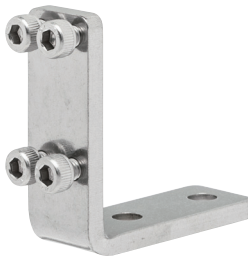

シングルプレート

コンビネーション

センサスタンド

フレキシブル

技術資料

シャフト

ステンレス

アルミ

樹脂

取付ベース

XYジョイント

センサアタッチ

サドルベースLX

IQコード 031207

単位：mm

板厚：t 5.0

材質	付属品
ステンレス SUS304	六角穴付ボルト (SUSXM7) … 2本

適合サドル	W	P	M	B	P1	G	重量 (g)	SUS304	
								品番	価格 (円)
φ8・10・12、□10・12サドル用	55	30	M5	5	25	8	76	FSFMSX008-10S	880
φ14・16サドル用	65	36	M6	7	30	10	94	FSFMSX014-16S	980

適合サドル P.416

適合シャフト P.398

HDサドルベースLX

IQコード 031208

単位：mm

板厚：t 5.0

材質	付属品
ステンレス SUS304	六角穴付ボルト (SUSXM7) … 4本

適合サドル	W	H	P	F	M	B	P1	G	重量 (g)	SUS304	
										品番	価格 (円)
φ8・10・12、□10・12 HDサドル用	55	20	30	10	M5	5	25	8	85	FSFMHX008-12S	1,010
φ14・16HDサドル用	65	32	36	16	M6	7	30	10	158	FSFMHX014-16S	1,310