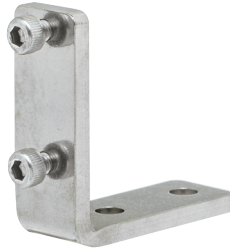

シングルプレート

コンビネーション

センサスタンド

フレキシブル

技術資料

シャフト

ステンレス

アルミ

樹脂

取付ベース

XYジョイント

センサアタッチ

サドルベースLX

IQコード 031207

単位：mm

板厚：t 5.0

材質	付属品
ステンレス SUS304	六角穴付ボルト (SUSXM7) … 2本

適合サドル	W	P	M	B	P1	G	重量 (g)	SUS304	
								品番	価格 (円)
φ8・10・12、□10・12サドル用	55	30	M5	5	25	8	76	FSFMSX008-10S	880
φ14・16サドル用	65	36	M6	7	30	10	94	FSFMSX014-16S	980

適合サドル P.416

適合シャフト P.398

HDサドルベースLX

IQコード 031208

単位：mm

板厚：t 5.0

材質	付属品
ステンレス SUS304	六角穴付ボルト (SUSXM7) … 4本

適合サドル	W	H	P	F	M	B	P1	G	重量 (g)	SUS304	
										品番	価格 (円)
φ8・10・12、□10・12 HDサドル用	55	20	30	10	M5	5	25	8	85	FSFMHX008-12S	1,010
φ14・16HDサドル用	65	32	36	16	M6	7	30	10	158	FSFMHX014-16S	1,310