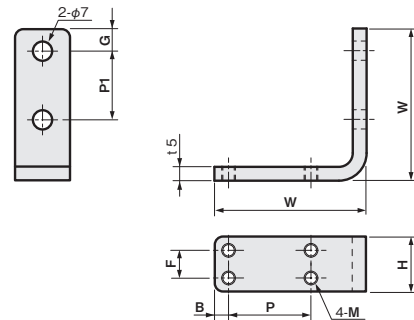

材質	付属品
ステンレス SUS304	六角穴付ボルト (SUSXM7) … 2本

適合サドル	W	P	M	B	P1	G	重量 (g)	SUS304	
								品番	価格 (円)
φ8・10・12、□10・12サドル用	55	30	M5	5	25	8	76	FSFMSX008-10S	880
φ14・16サドル用	65	36	M6	7	30	10	94	FSFMSX014-16S	980

適合サドル P.416

適合シャフト P.398

HDサドルベースLX

IQコード 031208

単位：mm

板厚：t 5.0

材質	付属品
ステンレス SUS304	六角穴付ボルト (SUSXM7) … 4本

適合サドル	W	H	P	F	M	B	P1	G	重量 (g)	SUS304	
										品番	価格 (円)
φ8・10・12、□10・12 HDサドル用	55	20	30	10	M5	5	25	8	85	FSFMHX008-12S	1,010
φ14・16HDサドル用	65	32	36	16	M6	7	30	10	158	FSFMHX014-16S	1,310