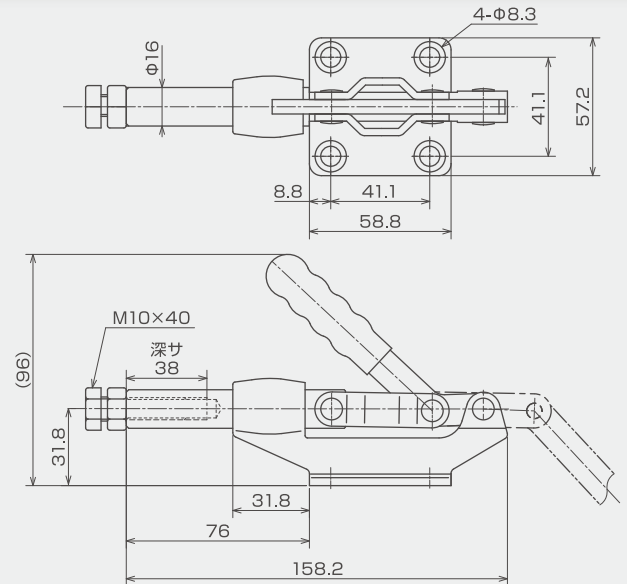

ISK-SL1000

31451
¥1,960

質量	335g
押圧力	2.27kN
ストローク	32mm
ハンドル操作角度	180°
JANコード	49 92873 31451 2

ISK-SL2000

31452
¥2,470

質量	580g
押圧力	3.86kN
ストローク	42mm
ハンドル操作角度	180°
JANコード	49 92873 31452 9

ISK-SL3000

31453
¥4,620

質量	1400g
押圧力	6.80kN
ストローク	60mm
ハンドル操作角度	180°
JANコード	49 92873 31453 6