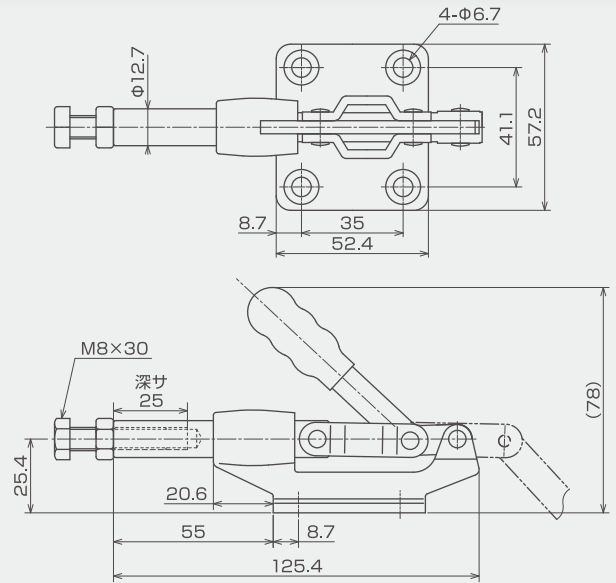

ISK-SL1000

31451
¥1,960

質量	335g
押圧力	2.27kN
ストローク	32mm
ハンドル操作角度	180°
JANコード	49 92873 31451 2

ISK-SL2000

31452
¥2,470

質量	580g
押圧力	3.86kN
ストローク	42mm
ハンドル操作角度	180°
JANコード	49 92873 31452 9

ISK-SL3000

31453
¥4,620

質量	1400g
押圧力	6.80kN
ストローク	60mm
ハンドル操作角度	180°
JANコード	49 92873 31453 6