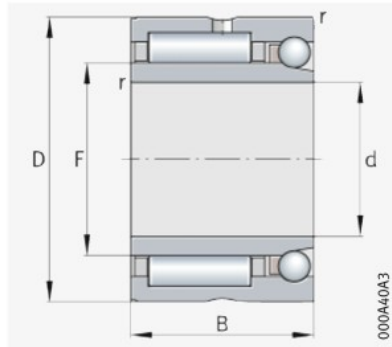

Needle roller/angular contact ball bearings

With inner ring

NKIA
Single direction

NKIB
Double direction

d = 12 – 70 mm

Main dimensions			Basic load ratings				Fatigue limit load		Limiting speed	Speed rating	Mass	Designation ▶ 975 2.12 ▶ 975 2.13 X-life ▶ 968
d	D	B	radial		axial		C _{ur}	C _{ua}	n _G	n _{∂r}	m	
			dyn. C _r	stat. C _{0r}	dyn. C _a	stat. C _{0a}						
12	24	16	8 600	8 300	2 700	3 450	1 630	152	23 600	21 000	40	NKIA5901-XL
	24	17,5	8 600	8 300	2 700	3 450	1 630	152	23 600	21 000	43	NKIB5901-XL
15	28	18	12 000	13 600	2 900	4 200	2 430	186	21 600	17 000	50	NKIA5902-XL
	28	20	12 000	13 600	2 900	4 200	2 430	186	21 600	17 000	52	NKIB5902-XL
17	30	18	12 400	14 600	3 150	4 900	2 600	216	20 600	15 000	56	NKIA5903-XL
	30	20	12 400	14 600	3 150	4 900	2 600	216	20 600	15 000	58	NKIB5903-XL
20	37	23	23 700	25 500	4 900	7 400	4 600	330	17 200	14 000	103	NKIA5904-XL
	37	25	23 700	25 500	4 900	7 400	4 600	330	17 200	14 000	107	NKIB5904-XL
22	39	23	26 000	29 500	5 300	8 600	5 300	380	16 100	12 000	118	NKIA59/22-XL
	39	25	26 000	29 500	5 300	8 600	5 300	380	16 100	12 000	122	NKIB59/22-XL
25	42	23	26 500	31 500	5 400	9 300	5 700	410	14 600	12 000	130	NKIA5905-XL
	42	25	26 500	31 500	5 400	9 300	5 700	410	14 600	12 000	134	NKIB5905-XL
30	47	23	28 500	35 500	5 900	11 200	6 400	495	12 700	10 000	147	NKIA5906-XL
	47	25	28 500	35 500	5 900	11 200	6 400	495	12 700	10 000	151	NKIB5906-XL
35	55	27	35 500	50 000	7 400	14 900	9 400	660	10 900	9 000	243	NKIA5907-XL
	55	30	35 500	50 000	7 400	14 900	9 400	660	10 900	9 000	247	NKIB5907-XL
40	62	30	48 500	67 000	9 200	19 400	11 500	860	9 600	7 500	315	NKIA5908-XL
	62	34	48 500	67 000	9 200	19 400	11 500	860	9 600	7 500	320	NKIB5908-XL
45	68	30	51 000	73 000	9 600	21 400	12 600	950	8 700	7 000	375	NKIA5909-XL
	68	34	51 000	73 000	9 600	21 400	12 600	950	8 700	7 000	380	NKIB5909-XL
50	72	30	53 000	80 000	10 100	24 300	13 800	1 080	8 000	6 500	380	NKIA5910-XL
	72	34	53 000	80 000	10 100	24 300	13 800	1 080	8 000	6 500	385	NKIB5910-XL
55	80	34	65 000	100 000	12 100	29 500	17 300	1 300	7 300	6 000	550	NKIA5911-XL
	80	38	65 000	100 000	12 100	29 500	17 300	1 300	7 300	6 000	555	NKIB5911-XL
60	85	34	68 000	108 000	12 400	32 000	18 800	1 410	6 800	5 500	590	NKIA5912-XL
	85	38	68 000	108 000	12 400	32 000	18 800	1 410	6 800	5 500	595	NKIB5912-XL
65	90	34	69 000	112 000	12 800	34 000	19 500	1 510	6 300	5 500	635	NKIA5913-XL
	90	38	69 000	112 000	12 800	34 000	19 500	1 510	6 300	5 500	640	NKIB5913-XL
70	100	40	95 000	156 000	16 800	44 500	27 500	1 970	5 800	4 900	980	NKIA5914-XL
	100	45	95 000	156 000	16 800	44 500	27 500	1 970	5 800	4 900	985	NKIB5914-XL