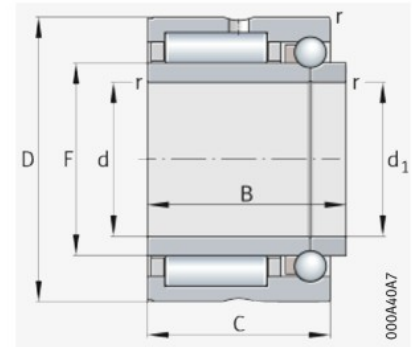

Needle roller/angular contact ball bearings

With inner ring

NKIA
Single direction

NKIB
Double direction

d = 12 – 70 mm

Main dimensions			Basic load ratings				Fatigue limit load		Limiting speed	Speed rating	Mass	Designation ▶ 975 2.12 ▶ 975 2.13 X-life ▶ 968
d	D	B	radial		axial		C _{ur}	C _{ua}	n _G	n _{∂r}	m	
			dyn. C _r	stat. C _{0r}	dyn. C _a	stat. C _{0a}						
12	24	16	8 600	8 300	2 700	3 450	1 630	152	23 600	21 000	40	NKIA5901-XL
	24	17,5	8 600	8 300	2 700	3 450	1 630	152	23 600	21 000	43	NKIB5901-XL
15	28	18	12 000	13 600	2 900	4 200	2 430	186	21 600	17 000	50	NKIA5902-XL
	28	20	12 000	13 600	2 900	4 200	2 430	186	21 600	17 000	52	NKIB5902-XL
17	30	18	12 400	14 600	3 150	4 900	2 600	216	20 600	15 000	56	NKIA5903-XL
	30	20	12 400	14 600	3 150	4 900	2 600	216	20 600	15 000	58	NKIB5903-XL
20	37	23	23 700	25 500	4 900	7 400	4 600	330	17 200	14 000	103	NKIA5904-XL
	37	25	23 700	25 500	4 900	7 400	4 600	330	17 200	14 000	107	NKIB5904-XL
22	39	23	26 000	29 500	5 300	8 600	5 300	380	16 100	12 000	118	NKIA59/22-XL
	39	25	26 000	29 500	5 300	8 600	5 300	380	16 100	12 000	122	NKIB59/22-XL
25	42	23	26 500	31 500	5 400	9 300	5 700	410	14 600	12 000	130	NKIA5905-XL
	42	25	26 500	31 500	5 400	9 300	5 700	410	14 600	12 000	134	NKIB5905-XL
30	47	23	28 500	35 500	5 900	11 200	6 400	495	12 700	10 000	147	NKIA5906-XL
	47	25	28 500	35 500	5 900	11 200	6 400	495	12 700	10 000	151	NKIB5906-XL
35	55	27	35 500	50 000	7 400	14 900	9 400	660	10 900	9 000	243	NKIA5907-XL
	55	30	35 500	50 000	7 400	14 900	9 400	660	10 900	9 000	247	NKIB5907-XL
40	62	30	48 500	67 000	9 200	19 400	11 500	860	9 600	7 500	315	NKIA5908-XL
	62	34	48 500	67 000	9 200	19 400	11 500	860	9 600	7 500	320	NKIB5908-XL
45	68	30	51 000	73 000	9 600	21 400	12 600	950	8 700	7 000	375	NKIA5909-XL
	68	34	51 000	73 000	9 600	21 400	12 600	950	8 700	7 000	380	NKIB5909-XL
50	72	30	53 000	80 000	10 100	24 300	13 800	1 080	8 000	6 500	380	NKIA5910-XL
	72	34	53 000	80 000	10 100	24 300	13 800	1 080	8 000	6 500	385	NKIB5910-XL
55	80	34	65 000	100 000	12 100	29 500	17 300	1 300	7 300	6 000	550	NKIA5911-XL
	80	38	65 000	100 000	12 100	29 500	17 300	1 300	7 300	6 000	555	NKIB5911-XL
60	85	34	68 000	108 000	12 400	32 000	18 800	1 410	6 800	5 500	590	NKIA5912-XL
	85	38	68 000	108 000	12 400	32 000	18 800	1 410	6 800	5 500	595	NKIB5912-XL
65	90	34	69 000	112 000	12 800	34 000	19 500	1 510	6 300	5 500	635	NKIA5913-XL
	90	38	69 000	112 000	12 800	34 000	19 500	1 510	6 300	5 500	640	NKIB5913-XL
70	100	40	95 000	156 000	16 800	44 500	27 500	1 970	5 800	4 900	980	NKIA5914-XL
	100	45	95 000	156 000	16 800	44 500	27 500	1 970	5 800	4 900	985	NKIB5914-XL