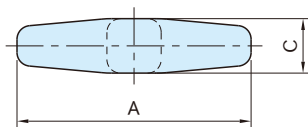

## PLASTIC T-HANDLES

Original ELESA Model L.652M-AL

Handle

Aluminum  
(equivalent to JIS6N01)  
Black matte

Part Number	A	B	C	D	E	F	G	Weight (g)
<b>TH55A-M6-B</b>	55	33	14	14	22	M6×1	12	30
<b>TH67A-M8-B</b>	67	37	16	16	25	M8×1.25	16	45
<b>TH80A-M8-B</b>	80	41	20	20	26	M8×1.25	16	80