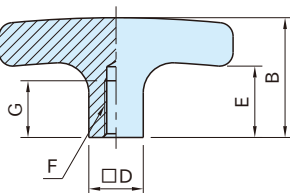

## PLASTIC T-HANDLES

Original ELESA Model L.652M-AL

Handle

Aluminum  
(equivalent to JIS6N01)  
Black matte

Part Number	A	B	C	D	E	F	G	Weight (g)
<b>TH55A-M6-B</b>	55	33	14	14	22	M6×1	12	30
<b>TH67A-M8-B</b>	67	37	16	16	25	M8×1.25	16	45
<b>TH80A-M8-B</b>	80	41	20	20	26	M8×1.25	16	80