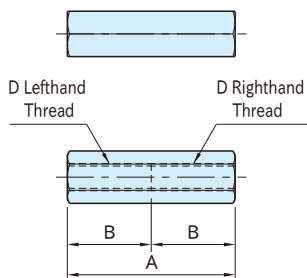

# LONG HEX NUTS

Material : S45C steel  
Finish : Black oxide  
Heat treated to Rc33 - 39

Part Number	A	B	C	D	Weight (g)
<b>LHN1- 25</b>	40	20	8	M 5x0.8	12
<b>LHN1- 35</b>	45	22.5	10	M 6x1	20
<b>LHN1- 40</b>	60	30	13	M 8x1.25	46
<b>LHN1- 50</b>	75	37.5	17	M10x1.5	105
<b>LHN1- 60</b>	90	45	19	M12x1.75	150
<b>LHN1- 80</b>	120	60	24	M16x2	310
<b>LHN1-100</b>	150	75	30	M20x2.5	550
<b>LHN1-120</b>	200	100	36	M24x3	1,000