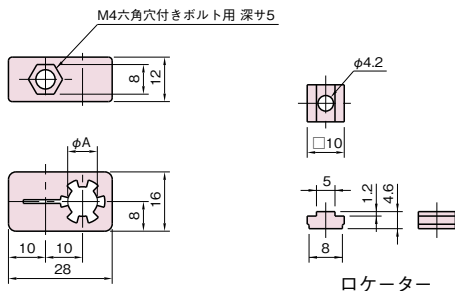

近接スイッチ取付けホルダー

DE-LSH

¥ 下記一覧

材質	ポリアミド(ガラス繊維強化)
付属品	M4用ワッシャー……………1個

品番	A	質量 (g)	価格	単位
DE-LSH- 6.5	6.5	8	310	個
DE-LSH- 8	8	7		
DE-LSH-12	12	6		

全てのプロファイルへの取付ができます。

- ①② Line5またはLine8にロケータを使用した取付。
③④⑤ ロケータを使用しない取付。

プロファイル以外への取付。

ロケータを使用しない取付。

プロファイル

カバー

ジョイント

ドアパーツ

パネルパーツ

フットパーツ