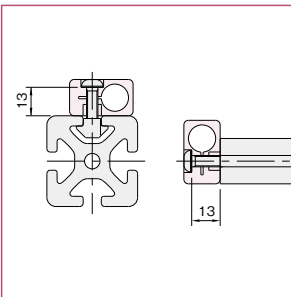

近接スイッチ取付けホルダー

DE-LSH

¥ 下記一覧

材質	ポリアミド(ガラス繊維強化)
付属品	M4用ワッシャー……………1個

品番	A	質量 (g)	価格	単位
DE-LSH- 6.5	6.5	8	310	個
DE-LSH- 8	8	7		
DE-LSH-12	12	6		

全てのプロファイルへの取付ができます。

- ①② Line5またはLine8にロケータを使用した取付。
③④⑤ ロケータを使用しない取付。

プロファイル以外への取付。

ロケータを使用しない取付。

プロファイル

カバー

ジョイント

ドアパーツ

パネルパーツ

フットパーツ

工具

アクセサリ

直線スライド

直線スライド

技術データ