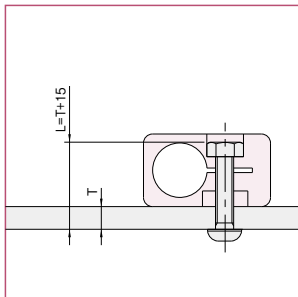

近接スイッチ取付けホルダー

DE-LSH

¥ 下記一覧

材質	ポリアミド(ガラス繊維強化)
付属品	M4用ワッシャー……………1個

品番	A	質量 (g)	価格	単位
DE-LSH- 6.5	6.5	8	310	個
DE-LSH- 8	8	7		
DE-LSH-12	12	6		

全てのプロファイルへの取付ができます。

- ①② Line5またはLine8にロケータを使用した取付。
③④⑤ ロケータを使用しない取付。

プロファイル以外への取付。

ロケータを使用しない取付。

プロファイル

カバー

ジョイント

ドアパーツ

パネルパーツ

フットパーツ