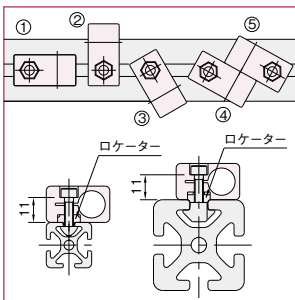

近接スイッチ取付けホルダー

DE-LSH

¥ 下記一覧

材質	ポリアミド(ガラス繊維強化)
付属品	M4用ワッシャー……………1個

品番	A	質量 (g)	価格	単位
DE-LSH- 6.5	6.5	8	310	個
DE-LSH- 8	8	7		
DE-LSH-12	12	6		

全てのプロファイルへの取付ができます。

- ①② Line5またはLine8にロケータを使用した取付。
③④⑤ ロケータを使用しない取付。

プロファイル以外への取付。

ロケータを使用しない取付。

プロファイル

カバー

ジョイント

ドアパーツ

パネルパーツ

フットパーツ

工具

アクセサリ

直線スライド

直線スライド

技術データ