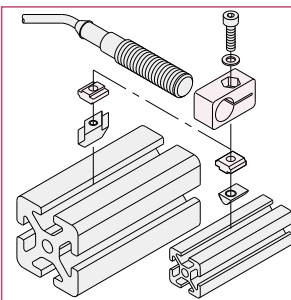

近接スイッチ取付けホルダー

DE-LSH

¥ 下記一覧

材質	ポリアミド(ガラス繊維強化)
付属品	M4用ワッシャー……………1個

品番	A	質量 (g)	価格	単位
DE-LSH- 6.5	6.5	8	310	個
DE-LSH- 8	8	7		
DE-LSH-12	12	6		

全てのプロファイルへの取付ができます。

- ①② Line5またはLine8にロケータを使用した取付。
③④⑤ ロケータを使用しない取付。

プロファイル以外への取付。

ロケータを使用しない取付。

プロファイル

カバー

ジョイント

ドアパーツ

パネルパーツ

フットパーツ