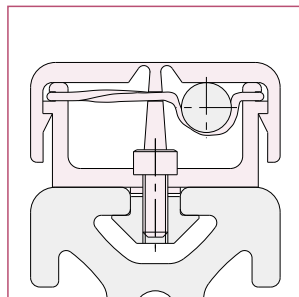

ドアパーツ

パネルパーツ

フットパーツ

工具

アクセサリ

直線スライド

直線スライド

技術データ

φ12までのケーブルやワイヤーが2か所ですべて固定できます。ホルダーの蓋は両側に開き、スナップ式に閉じるので配線の着脱が簡単です。

壁面への取付。

T溝取付にはTナットZN(品番 TZN4)をご用意ください。