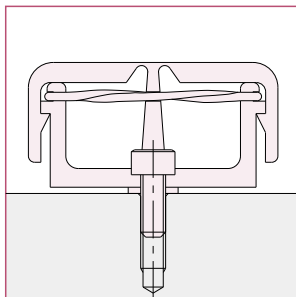

ドアパーツ

パネルパーツ

フットパーツ

工具

アクセサリ

直線スライド

直線スライド

技術データ

φ12までのケーブルやワイヤーが2か所ですべて固定できます。ホルダーの蓋は両側に開き、スナップ式に閉じるので配線の着脱が簡単です。

壁面への取付。

T溝取付にはTナットZN(品番 TZN4)をご用意ください。