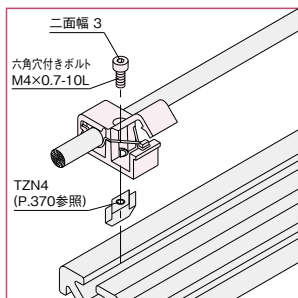

ドアパーツ

パネルパーツ

フットパーツ

工具

アクセサリ

直線スライド

直線スライド

技術データ

φ12までのケーブルやワイヤーが2か所ですべて固定できます。ホルダーの蓋は両側に開き、スナップ式に閉じるので配線の着脱が簡単です。

壁面への取付。

T溝取付にはTナットZN(品番 TZN4)をご用意ください。