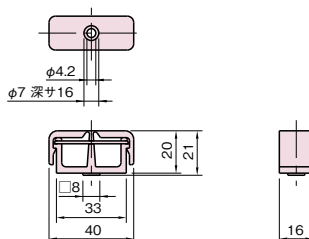

プロファイル

ケーブルホルダー

CHD12

¥ 690円 (1個)

RoHS

材質	ポリアミド(ガラス繊維強化)
質量	8g
付属品	六角穴付きボルト M4×0.7-10L ……………1本

ケーブルキャップ

ジョイント

ドアパーツ

パネルパーツ

フットパーツ

工具

アクセサリ

直線スライド

直線スライド

技術データ

φ12までのケーブルやワイヤーが2か所ですべて固定できます。ホルダーの蓋は両側に開き、スナップ式に閉じるので配線の着脱が簡単です。

壁面への取付。

T溝取付にはTナットZN(品番 TZN4)をご用意ください。