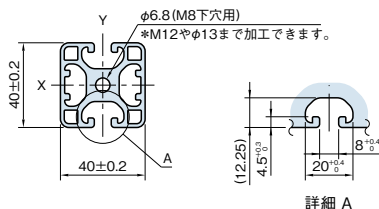

40×40 ストラット プロファイル エコノミー型

SPE4040N3-3M	¥ 8,500円 (定寸3000mm+切りしろ)
SPE4040N3-(必要長さ)mm	¥ 3,400円/m (最大4000mm)

※4000mmを超える長さをご希望の方はご相談ください。(素材寸法は6000mmです)

材質	Al (JIS 6N01相当)
処理	アルマイト表面処理
カラー	ナチュラル
断面積	4.95cm ²
断面2次モーメント	lx:8.40cm ⁴ ly:8.10cm ⁴
質量	1.33kg/m

適用エンドキャップ

ECP4040	¥ 270円 (1個)
	サイズ: 40×40×4mm 材質: ポリアミド(ガラス繊維強化) ページ: P.309参照

40×40 ストラット プロファイル 軽量型

SPL4040N3-3M	¥ 10,200円 (定寸3000mm+切りしろ)
SPL4040N3-(必要長さ)mm	¥ 4,200円/m (最大4000mm)

※4000mmを超える長さをご希望の方はご相談ください。(素材寸法は6000mmです)

材質	Al (JIS 6N01相当)
処理	アルマイト表面処理
カラー	ナチュラル
断面積	6.77cm ²
断面2次モーメント	lx:9.02cm ⁴ ly:10.11cm ⁴
質量	1.83kg/m

適用エンドキャップ

ECP4040	¥ 270円 (1個)
	サイズ: 40×40×4mm 材質: ポリアミド(ガラス繊維強化) ページ: P.309参照

プロファイル

カバー

ジョイント

ドアパーツ

パネルパーツ