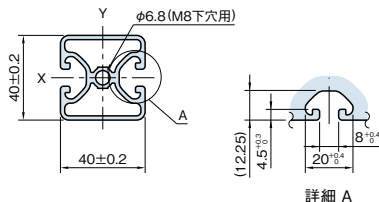

40×40 ストラット プロファイル エコノミー型

SPE4040N3-3M	¥ 8,500円 (定寸3000mm+切りしろ)
SPE4040N3-(必要長さ)mm	¥ 3,400円/m (最大4000mm)

※4000mmを超える長さをご希望の方はご相談ください。(素材寸法は6000mmです)

材質	Al (JIS 6N01相当)
処理	アルマイト表面処理
カラー	ナチュラル
断面積	4.95cm ²
断面2次モーメント	lx:8.40cm ⁴ ly:8.10cm ⁴
質量	1.33kg/m

適用エンドキャップ

ECP4040	¥ 270円 (1個)
	サイズ: 40×40×4mm 材質: ポリアミド(ガラス繊維強化) ページ: P.309参照

40×40 ストラット プロファイル 軽量型

SPL4040N3-3M	¥ 10,200円 (定寸3000mm+切りしろ)
SPL4040N3-(必要長さ)mm	¥ 4,200円/m (最大4000mm)

※4000mmを超える長さをご希望の方はご相談ください。(素材寸法は6000mmです)

材質	Al (JIS 6N01相当)
処理	アルマイト表面処理
カラー	ナチュラル
断面積	6.77cm ²
断面2次モーメント	lx:9.02cm ⁴ ly:10.11cm ⁴
質量	1.83kg/m

適用エンドキャップ

ECP4040	¥ 270円 (1個)
	サイズ: 40×40×4mm 材質: ポリアミド(ガラス繊維強化) ページ: P.309参照

プロファイル

カバー

ジョイント

ドアパーツ

パネルパーツ