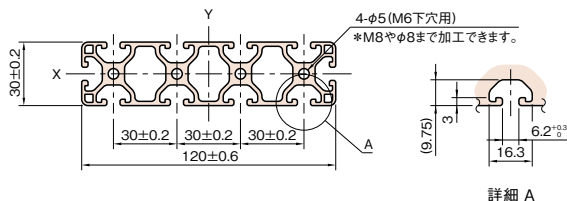

## 120×30 ストラット プロファイル 6 軽量型

L6-SPL12030N-3M **¥** 19,600円 (定寸3000mm+切りしろ)

L6-SPL12030N-(必要長さ)mm **¥** 7,800円/m (最大4000mm)

※4000mmを超える長さをご希望の方はご相談ください。(素材寸法は6000mmです)

材質	A/(JIS 6N01相当)
処理	アルマイト表面処理
カラー	ナチュラル
断面積	11.53cm <sup>2</sup>
断面2次モーメント	lx:10.82cm <sup>4</sup> ly:152.65cm <sup>4</sup>
質量	3.11kg/m

### 適用エンドキャップ

L6-ECP12030 **¥** 400円 (1個)

サイズ: 120×30×3mm  
材質: ポリアミド(ガラス繊維強化)  
ページ: P.180参照

## 120×30 ストラット プロファイル 6

L6-SPH12030N-3M **¥** 24,700円 (定寸3000mm+切りしろ)

L6-SPH12030N-(必要長さ)mm **¥** 10,200円/m (最大4000mm)

※4000mmを超える長さをご希望の方はご相談ください。(素材寸法は6000mmです)

材質	A/(JIS 6N01相当)
処理	アルマイト表面処理
カラー	ナチュラル
断面積	16cm <sup>2</sup>
断面2次モーメント	lx:15.42cm <sup>4</sup> ly:210.94cm <sup>4</sup>
質量	4.32kg/m

### 適用エンドキャップ

L6-ECP12030 **¥** 400円 (1個)

サイズ: 120×30×3mm  
材質: ポリアミド(ガラス繊維強化)  
ページ: P.180参照

プロファイル

キャップ

ジョイント

ドアパーツ

パネルパーツ