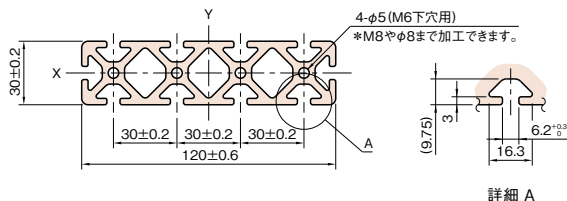

## 120×30 ストラット プロファイル 6 軽量型

L6-SPL12030N-3M **¥** 19,600円 (定寸3000mm+切りしろ)

L6-SPL12030N-(必要長さ)mm **¥** 7,800円/m (最大4000mm)

※4000mmを超える長さをご希望の方はご相談ください。(素材寸法は6000mmです)

材質	A/(JIS 6N01相当)
処理	アルマイト表面処理
カラー	ナチュラル
断面積	11.53cm <sup>2</sup>
断面2次モーメント	lx:10.82cm <sup>4</sup> ly:152.65cm <sup>4</sup>
質量	3.11kg/m

### 適用エンドキャップ

L6-ECP12030 **¥** 400円 (1個)

サイズ: 120×30×3mm  
材質: ポリアミド(ガラス繊維強化)  
ページ: P.180参照

## 120×30 ストラット プロファイル 6

L6-SPH12030N-3M **¥** 24,700円 (定寸3000mm+切りしろ)

L6-SPH12030N-(必要長さ)mm **¥** 10,200円/m (最大4000mm)

※4000mmを超える長さをご希望の方はご相談ください。(素材寸法は6000mmです)

材質	A/(JIS 6N01相当)
処理	アルマイト表面処理
カラー	ナチュラル
断面積	16cm <sup>2</sup>
断面2次モーメント	lx:15.42cm <sup>4</sup> ly:210.94cm <sup>4</sup>
質量	4.32kg/m

### 適用エンドキャップ

L6-ECP12030 **¥** 400円 (1個)

サイズ: 120×30×3mm  
材質: ポリアミド(ガラス繊維強化)  
ページ: P.180参照

プロファイル

キャップ

ジョイント

ドアパーツ

パネルパーツ