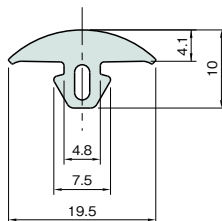

プロファイル

グリップグルーブカバー 5

L5-GPGC-20M ¥ 21,300円 (1ロール 20m)L5-GPGC-(必要長さ)mm ¥ 1,360円/m (最大20m)キャップ
カバージョイント
ナット

ドアパーツ

材質	TPE
硬度	ショアA73
質量	78.2g/m

! Line5プロファイル専用です。

パネルパーツ

フットパーツ

工具

アクセサリ

直線スライド

直線スライド
パーツ

技術データ

Line5プロファイルの表面を覆って、構築するグリップシステム。用途に応じて任意の長さのグリップが構築できます。

グリップの断面。

取付例。