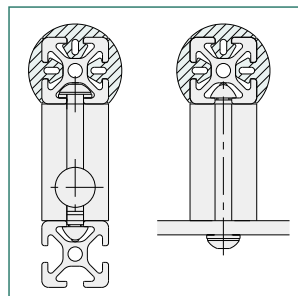

プロファイル

グリップグルーブカバー 5

L5-GPGC-20M ¥ 21,300円 (1ロール 20m)L5-GPGC-(必要長さ)mm ¥ 1,360円/m (最大20m)キャップ
カバージョイント
ナット

ドアパーツ

材質	TPE
硬度	ショアA73
質量	78.2g/m

! Line5プロファイル専用です。

パネルパーツ

フットパーツ

工具

アクセサリ

直線スライド

直線スライド
パーツ

技術データ

Line5プロファイルの表面を覆って、構築するグリップシステム。用途に応じて任意の長さのグリップが構築できます。

グリップの断面。

取付例。