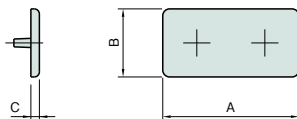

プロファイル

エンド キャップ 5

L5-ECP

¥ 下記一覧

キャップ

ジョイント

ドアパーツ

材質 ポリアミド(ガラス繊維強化)

Line5プロファイル専用です。

パネルパーツ

品番	A	B	C	質量 (g)	価格	単位
L5-ECP1608	16	8.5	4	0.6	70	個
L5-ECP2010	20	10	2.5	0.5		
L5-ECP2020		20		1		
L5-ECP4010	40	10		2	100	
L5-ECP4020		20		4	130	
L5-ECP4040		40		3	170	
L5-ECP6020	60	20		6	210	
L5-ECP6040		40		3	180	
L5-ECP8014		80		14		
L5-ECP8020	80	20		4		