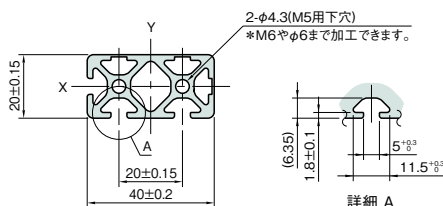

### 40×20 ストラット プロファイル 5

L5-SPH4020N2-3M	¥ 6,600円 (定寸3000mm+切りしろ)
L5-SPH4020N2-(必要長さ)mm	¥ 2,800円/m (最大3000mm)

材質	Al(JIS 6N01相当)
処理	アルマイト表面処理
カラー	ナチュラル
断面積	3.38cm <sup>2</sup>
断面2次モーメント	Ix:1.4cm <sup>4</sup> ly:5.46cm <sup>4</sup>
質量	0.91kg/m

#### 適用エンドキャップ

L5-ECP4020 ¥ 100円 (1個)

サイズ: 40×20×2.5mm  
 材質 : ポリアミド(ガラス繊維強化)  
 ページ:P.78参照

### 40×20 ストラット プロファイル 5

L5-SPH4020N3-3M	¥ 6,600円 (定寸3000mm+切りしろ)
L5-SPH4020N3-(必要長さ)mm	¥ 2,800円/m (最大3000mm)

材質	Al(JIS 6N01相当)
処理	アルマイト表面処理
カラー	ナチュラル
断面積	3.42cm <sup>2</sup>
断面2次モーメント	Ix:1.48cm <sup>4</sup> ly:5.37cm <sup>4</sup>
質量	0.92kg/m

#### 適用エンドキャップ

L5-ECP4020 ¥ 100円 (1個)

サイズ: 40×20×2.5mm  
 材質 : ポリアミド(ガラス繊維強化)  
 ページ:P.78参照

プロファイル

カバー

ジョイント

ドアパーツ

パネルパーツ