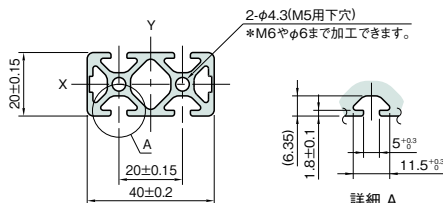

### 40×20 ストラット プロファイル 5

L5-SPH4020N2-3M	¥ 6,600円 (定寸3000mm+切りしろ)
L5-SPH4020N2-(必要長さ)mm	¥ 2,800円/m (最大3000mm)

材質	Al(JIS 6N01相当)
処理	アルマイト表面処理
カラー	ナチュラル
断面積	3.38cm <sup>2</sup>
断面2次モーメント	Ix:1.4cm <sup>4</sup> ly:5.46cm <sup>4</sup>
質量	0.91kg/m

#### 適用エンドキャップ

L5-ECP4020 ¥ 100円 (1個)

サイズ: 40×20×2.5mm  
 材質 : ポリアミド(ガラス繊維強化)  
 ページ:P.78参照

### 40×20 ストラット プロファイル 5

L5-SPH4020N3-3M	¥ 6,600円 (定寸3000mm+切りしろ)
L5-SPH4020N3-(必要長さ)mm	¥ 2,800円/m (最大3000mm)

材質	Al(JIS 6N01相当)
処理	アルマイト表面処理
カラー	ナチュラル
断面積	3.42cm <sup>2</sup>
断面2次モーメント	Ix:1.48cm <sup>4</sup> ly:5.37cm <sup>4</sup>
質量	0.92kg/m

#### 適用エンドキャップ

L5-ECP4020 ¥ 100円 (1個)

サイズ: 40×20×2.5mm  
 材質 : ポリアミド(ガラス繊維強化)  
 ページ:P.78参照

プロファイル

カバー

ジョイント

ドアパーツ

パネルパーツ