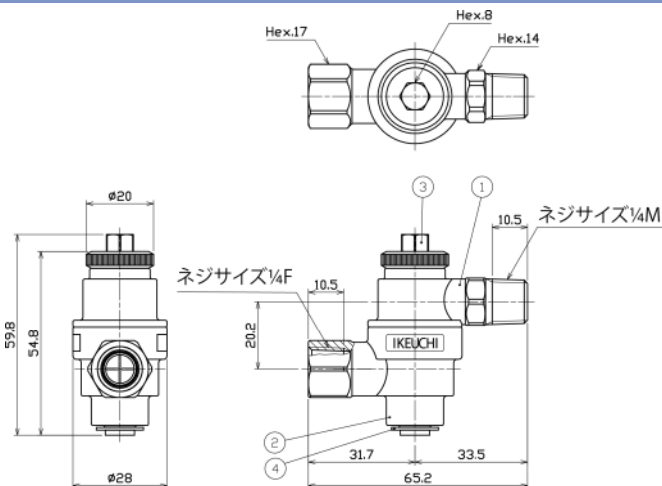

360°
角度調整
機能

ユニバーサルジョイント WUT シリーズ

写真はノズルを取り付けたときのものです。

■ 特長

- 360°回転し、角度の調整が可能。
- 角度（向き）を保持するロック機能付き。
- ジョイント内部の乱流を抑えた整流機能付き。
- 耐圧 3 MPa の高圧仕様。
- ロックを解除しても部品が脱落しない安全設計。

360°回転

回転ロック機能

■ 用途

目的に合わせてノズルの向きを大きく変えたいとき。

■ 仕様

ネジサイズの M はメスネジ、F はオスネジを示します。

■ 構成 ①アダプター ③ボルト ④Eリング

■ 材質 アダプター：SCS13
ボルト：ステンレス鋼 303
Eリング：ステンレス鋼 304
Oリング：NBR

■ 質量 146g

- 注 1) 振動の多いところでは手締めでは緩む可能性があります。6N・m で締め付けてください。
- 注 2) 最高使用圧力は 3MPa です。
- 注 3) 直進ノズルを取り付けた場合、若干棒流が乱れます。