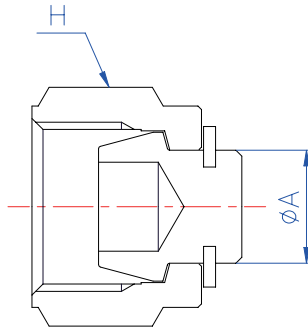

<b>BI-LoK</b>	<b>MDBA</b>	<b>Plug for Metric tube</b>
---------------	-------------	---------------------------------

Part No.	A (O. D)	H	Snap ring
	mm	HEX	
MDBA 3M	3	12	E Type (JIS B280-2)
MDBA 4M	4	13	E Type (JIS B280-3)
MDBA 6M	6	14	E Type (JIS B280-5)
MDBA 8M	8	17	E Type (JIS B280-6)
MDBA 10M	10	19	E Type (JIS B280-7)
MDBA 12M	12	22	E Type (JIS B280-10)
MDBA 15M	15	27	C Type (JIS B2804-15)
MDBA 16M	16	27	E Type (US-62S)
MDBA 18M	18	30	E Type (FUS-S18)
MDBA 20M	20	30	E Type (US-75S)
MDBA 22M	22	32	E Type (US-87S)
MDBA 25M	25	41	E Type (US-100S)

<b>BI-LoK</b>	<b>MDCA</b>	<b>Cap Caps end of metric tube</b>
---------------	-------------	--

Part No.	A (O. D)	h	H	ℓ	L	F
	mm	HEX	HEX	mm	mm	mm
MDCA 3M	3	12	12	14.3	21.0	13.0
MDCA 4M	4	12	13	15.5	22.3	13.9
MDCA 6M	6	14	14	16.5	24.0	15.4
MDCA 8M	8	17	17	17.8	25.3	16.3
MDCA 10M	10	19	19	19.3	27.1	17.3
MDCA 12M	12	22	22	19.8	30.0	22.9
MDCA 15M	15	24	27	20.6	30.6	24.3
MDCA 16M	16	24	27	20.6	30.8	24.5
MDCA 18M	18	27	30	22.0	32.2	24.5
MDCA 20M	20	30	30	22.3	32.5	24.5
MDCA 22M	22	32	32	22.3	32.5	26.1
MDCA 25M	25	36	41	26.7	39.2	31.6