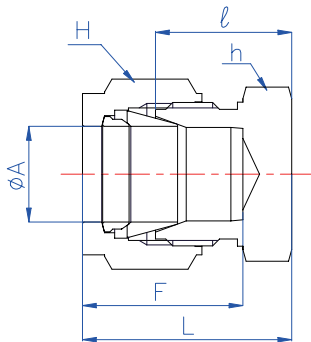

<b>BI-LoK</b>	<b>MDBA</b>	<b>Plug for Metric tube</b>
---------------	-------------	---------------------------------

Part No.	A (O. D)	H	Snap ring
	mm	HEX	
MDBA 3M	3	12	E Type (JIS B280-2)
MDBA 4M	4	13	E Type (JIS B280-3)
MDBA 6M	6	14	E Type (JIS B280-5)
MDBA 8M	8	17	E Type (JIS B280-6)
MDBA 10M	10	19	E Type (JIS B280-7)
MDBA 12M	12	22	E Type (JIS B280-10)
MDBA 15M	15	27	C Type (JIS B2804-15)
MDBA 16M	16	27	E Type (US-62S)
MDBA 18M	18	30	E Type (FUS-S18)
MDBA 20M	20	30	E Type (US-75S)
MDBA 22M	22	32	E Type (US-87S)
MDBA 25M	25	41	E Type (US-100S)

<b>BI-LoK</b>	<b>MDCA</b>	<b>Cap Caps end of metric tube</b>
---------------	-------------	--

Part No.	A (O. D)	h	H	ℓ	L	F
	mm	HEX	HEX	mm	mm	mm
MDCA 3M	3	12	12	14.3	21.0	13.0
MDCA 4M	4	12	13	15.5	22.3	13.9
MDCA 6M	6	14	14	16.5	24.0	15.4
MDCA 8M	8	17	17	17.8	25.3	16.3
MDCA 10M	10	19	19	19.3	27.1	17.3
MDCA 12M	12	22	22	19.8	30.0	22.9
MDCA 15M	15	24	27	20.6	30.6	24.3
MDCA 16M	16	24	27	20.6	30.8	24.5
MDCA 18M	18	27	30	22.0	32.2	24.5
MDCA 20M	20	30	30	22.3	32.5	24.5
MDCA 22M	22	32	32	22.3	32.5	26.1
MDCA 25M	25	36	41	26.7	39.2	31.6