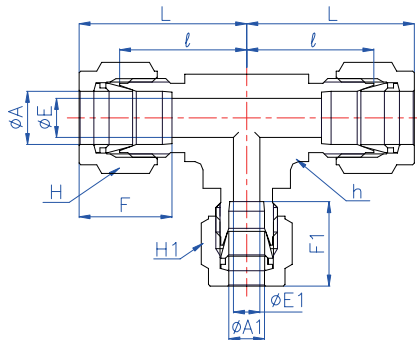

BI-LoK	MDTR	Reducing Union Tee Connects metric tubes

Part No.	A	A₁	E	E₁	h	H	H₁	ℓ	L	L₁	F	F₁
	mm	mm	mm	mm	Flat	HEX	HEX	mm	mm	mm	mm	mm
MDTR 8M-6M	8	6	6.4	4.8	14	17	14	22.5	30.0	30.0	16.3	15.4
MDTR 10M-6M	10	6	7.9	4.8	17	19	14	24.0	31.8	31.5	17.3	15.4
MDTR 10M-8M	10	8	7.9	6.4	17	19	17	24.0	31.8	31.5	17.3	16.3
MDTR 12M-16M	12	16	9.5	12.7	24	22	27	28.0	38.2	38.2	22.9	24.5
MDTR 12M-25M	12	25	9.5	22.5	36	22	41	36.0	46.2	48.5	22.9	31.6
MDTR 16M-8M	16	8	12.7	6.4	24	27	17	28.0	38.2	35.5	24.5	16.3
MDTR 16M-10M	16	10	12.7	7.9	24	27	19	28.0	38.2	35.8	24.5	17.3
MDTR 16M-12M	16	12	12.7	9.5	24	27	22	28.0	38.2	38.2	24.5	22.9
MDTR 16M-22M	16	22	12.7	18.3	30	27	32	32.5	42.7	42.7	24.5	26.1
MDTR 18M-10M	18	10	15.1	7.9	27	30	19	28.2	38.4	36.0	24.5	17.3
MDTR 18M-12M	18	12	15.1	9.5	27	30	22	28.2	38.4	38.4	24.5	22.9
MDTR 20M-12M	20	12	16.5	9.5	30	30	22	32.5	42.7	42.7	24.5	22.9
MDTR 20M-16M	20	16	16.5	12.7	30	30	27	32.5	42.7	42.7	24.5	24.5
MDTR 22M-8M	22	8	18.3	6.4	30	32	17	32.5	42.7	40.0	26.1	16.3
MDTR 22M-18M	22	18	18.3	15.1	30	32	30	32.5	42.7	42.7	26.1	24.5
MDTR 25M-10M	25	10	22.5	7.9	36	41	19	36.0	48.5	43.8	31.6	17.3
MDTR 25M-12M	25	12	22.5	9.5	36	41	22	36.0	48.5	46.2	31.6	22.9
MDTR 25M-16M	25	16	22.5	12.7	36	41	27	36.0	48.5	46.2	31.6	24.5
MDTR 25M-20M	25	20	22.5	16.5	36	41	30	36.0	48.5	46.2	31.6	24.5