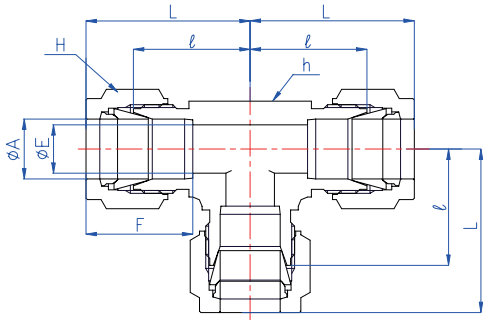

BI-LoK	MDTA	Union Tee Connects metric tubes
---------------	-------------	---

Part No.	A	E	h	H	ℓ	L	F
	mm	mm	Flat	HEX	mm	mm	mm
MDTA 2M	2	1.3	12	12	16.8	22.4	11.2
MDTA 3M	3	2.4	12	12	16.8	23.5	13.0
MDTA 4M	4	2.7	12	13	19.0	25.8	13.9
MDTA 6M	6	4.8	12	14	22.2	29.7	15.4
MDTA 6M E	6	4.8	12	14	19.6	27.1	15.4
MDTA 8M	8	6.4	14	17	22.5	30.0	16.3
MDTA 10M	10	7.9	17	19	24.0	31.8	17.3
MDTA 12M	12	9.5	22	22	27.0	37.2	22.9
MDTA 15M	15	12.0	24	27	28.0	38.0	24.3
MDTA 16M	16	12.7	24	27	28.0	38.2	24.5
MDTA 18M	18	15.1	27	30	28.2	38.4	24.5
MDTA 20M	20	16.5	30	30	32.5	42.7	24.5
MDTA 22M	22	18.3	30	32	32.5	42.7	26.1
MDTA 25M	25	22.5	36	41	36.0	48.5	31.6