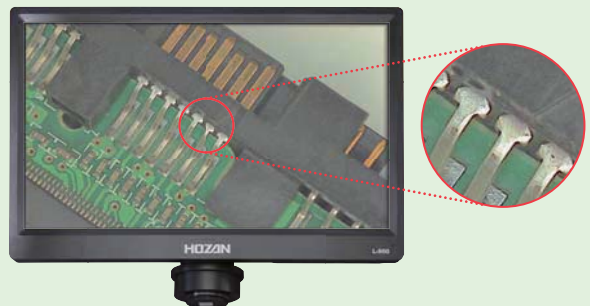

フルHDモニターとカメラを一体化
パソコン不要のオールインワンカメラ

L-860 モニター付カメラ

166,320円(154,000)

11.6型フルHDモニターを搭載し、フルHD画質で観察できます。

電源ONから約5秒で高速起動。準備に時間がかからず、すぐにお使いいただけます。ワイヤレスマウスによる操作で手ブレがありません。

撮像素子	1/3" CMOSイメージセンサ
有効画素数	1920×1080 (200万画素)
保存画素数	静止画 1920×1080 (200万画素) 動画 1920×1080 (200万画素)
記録ファイル形式	静止画:JPG / 動画:AVI
記録媒体	SD/SDHCメモリーカード (最大32GB)
フレームレート	最大30fps
レンズマウント	Cマウント
モニター	グレア (光沢) 液晶 IPS方式 サイズ 11.6型ワイド 解像度 1920×1080 (200万画素)
ソフトウェア	専用OS搭載 基本機能 プレビュー、静止画・動画撮影 表示機能 デジタルズーム (1~10倍)、画像反転、画面固定、白黒表示、ライン表示、HDR表示 調整機能 露出、ホワイトバランス、周波数、ガンマ、コントラスト、彩度、明度、シャープネス、ノイズ軽減、RGB
電源	DC12V (ACアダプター付)
消費電力	7.8W
外形寸法	282(W)×202(H)×62(D)mm (突起物含まず)
重量	610g

■ワイヤレスマウス・SDHCメモリーカード (4GB)・ACアダプター 付

50mmマウントベース

Cマウント

モニターを90度まで
無段階に傾けられます。

カメラネジ

プレビュー・撮影・画像表示が可能

画像比較

保存した画像と、撮影中の映像を2画面で表示。良品見本を撮影し、比較検査などに活用できます。

ライン表示

垂直・水平方向に、それぞれ8本まで、ラインを表示できます。ワークの位置決め等に役立ちます。

画質調整

明るさや色合いなどを簡単に調整できます。

デジタルズーム*

1倍

10倍

1~10倍まで、無段階で表示映像の拡大/縮小ができます。
※観察時のみ有効。撮影した静止画・動画にはデジタルズームは適用されません。

HDR (ハイダイナミックレンジ) 表示

HDR機能を使用すると、明暗部のバランスを自動調整し、明るさを保ちつつ、ざらつきを抑えられます。