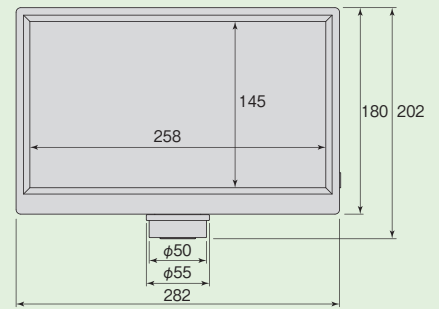

フルHDモニターとカメラを一体化
パソコン不要のオールインワンカメラ

L-860 モニター付カメラ

166,320円(154,000)

11.6型フルHDモニターを搭載し、フルHD画質で観察できます。

電源ONから約5秒で高速起動。準備に時間がかからず、すぐにお使いいただけます。ワイヤレスマウスによる操作で手ブレがありません。

撮像素子	1/3" CMOSイメージセンサ
有効画素数	1920×1080 (200万画素)
保存画素数	静止画 1920×1080 (200万画素) 動画 1920×1080 (200万画素)
記録ファイル形式	静止画:JPG / 動画:AVI
記録媒体	SD/SDHCメモリーカード (最大32GB)
フレームレート	最大30fps
レンズマウント	Cマウント
モニター	グレア (光沢) 液晶 IPS方式 サイズ 11.6型ワイド 解像度 1920×1080 (200万画素)
ソフトウェア	専用OS搭載 基本機能 プレビュー、静止画・動画撮影 表示機能 デジタルズーム (1~10倍)、画像反転、画面固定、白黒表示、ライン表示、HDR表示 調整機能 露出、ホワイトバランス、周波数、ガンマ、コントラスト、彩度、明度、シャープネス、ノイズ軽減、RGB
電源	DC12V (ACアダプター付)
消費電力	7.8W
外形寸法	282(W)×202(H)×62(D)mm (突起物含まず)
重量	610g

■ワイヤレスマウス・SDHCメモリーカード (4GB)・ACアダプター 付

50mmマウントベース

Cマウント

モニターを90度まで
無段階に傾けられます。

カメラネジ

プレビュー・撮影・画像表示が可能

画像比較

保存した画像と、撮影中の映像を2画面で表示。良品見本を撮影し、比較検査などに活用できます。

ライン表示

垂直・水平方向に、それぞれ8本まで、ラインを表示できます。ワークの位置決め等に役立ちます。

画質調整

明るさや色合いなどを簡単に調整できます。

デジタルズーム*

1倍

10倍

1~10倍まで、無段階で表示映像の拡大/縮小ができます。
※観察時のみ有効。撮影した静止画・動画にはデジタルズームは適用されません。