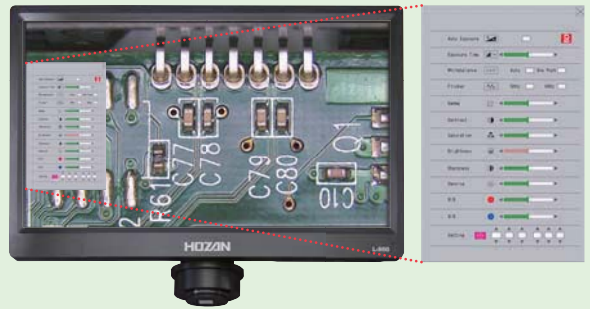

フルHDモニターとカメラを一体化
パソコン不要のオールインワンカメラ

L-860 モニター付カメラ

166,320円(154,000)

11.6型フルHDモニターを搭載し、フルHD画質で観察できます。

電源ONから約5秒で高速起動。準備に時間がかからず、すぐにお使いいただけます。ワイヤレスマウスによる操作で手ブレがありません。

撮像素子	1/3" CMOSイメージセンサ
有効画素数	1920×1080 (200万画素)
保存画素数	静止画 1920×1080 (200万画素) 動画 1920×1080 (200万画素)
記録ファイル形式	静止画:JPG / 動画:AVI
記録媒体	SD/SDHCメモリーカード (最大32GB)
フレームレート	最大30fps
レンズマウント	Cマウント
モニター	グレア (光沢) 液晶 IPS方式 サイズ 11.6型ワイド 解像度 1920×1080 (200万画素)
ソフトウェア	専用OS搭載 基本機能 プレビュー、静止画・動画撮影 表示機能 デジタルズーム (1~10倍)、画像反転、画面固定、白黒表示、ライン表示、HDR表示 調整機能 露出、ホワイトバランス、周波数、ガンマ、コントラスト、彩度、明度、シャープネス、ノイズ軽減、RGB
電源	DC12V (ACアダプター付)
消費電力	7.8W
外形寸法	282(W)×202(H)×62(D)mm (突起物含まず)
重量	610g

■ワイヤレスマウス・SDHCメモリーカード (4GB)・ACアダプター 付

50mmマウントベース

Cマウント

モニターを90度まで
無段階に傾けられます。

カメラネジ

プレビュー・撮影・画像表示が可能

画像比較

保存した画像と、撮影中の映像を2画面で表示。良品見本を撮影し、比較検査などに活用できます。

ライン表示

垂直・水平方向に、それぞれ8本まで、ラインを表示できます。ワークの位置決め等に役立ちます。

画質調整

明るさや色合いなどを簡単に調整できます。

デジタルズーム*

1倍

10倍

1~10倍まで、無段階で表示映像の拡大/縮小ができます。
※観察時のみ有効。撮影した静止画・動画にはデジタルズームは適用されません。

HDR (ハイダイナミックレンジ) 表示

HDR機能を使用すると、明暗部のバランスを自動調整し、明るさを保ちつつ、ざらつきを抑えられます。