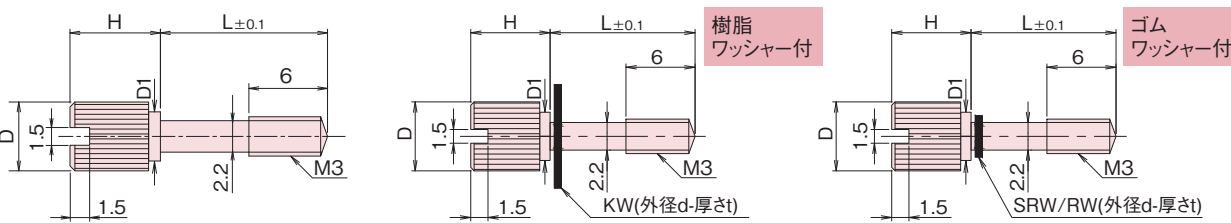

NB-FC/FC-N/FC-SR/FC-R

●黄銅 ローレットツマミ (スリ割・段付・胴細) ●Brass knurled screw ●黄銅 直紋花

RoHS対応製品

仕様

- 1 黄銅 スペーサー ●ローレットツマミ
  - ・材質 / 快削黄銅 (C3604BD) カドミウム含有量75ppm未満
  - ・処理 / クロムメッキ (バフ研磨)
- 2 ジュラコン スペーサー ●ナイロンワッシャー (KW)
  - ・材質 / ナイロン66
  - ・色 / 半透明
  - ・熱変形温度 / 1.82MPa...75℃
  - ・UL規格 / UL94V-2 (材料)
- 3 ステンレス スペーサー ●シリコンゴムワッシャー (SRW)
  - ・材質 / シリコンゴム
  - ・色 / 半透明
  - ・硬度 / 50° (デュロメータタイプA)、49° (IRHD 参考値)
- 4 スチール スペーサー ●NBRワッシャー (RW)
  - ・材質 / NBR
  - ・色 / 黒
  - ・硬度 / 70° (デュロメータタイプA)、63° (IRHD 参考値)
- 5 PPS スペーサー
- 6 PBT スペーサー

NB-300FC/FC-N/FC-SR/FC-R

(スリ割・段付・胴細)

クロムメッキ (バフ研磨)

ワッシャー無		樹脂ワッシャー付 (ナイロン)		ゴムワッシャー付 (シリコンゴム)		ゴムワッシャー付 (NBR)				
D	D1	H	L	品番	KW d-t	品番	SRW d-t	品番	RW d-t	品番
6		6	10	NB-310BFC		NB-310BFC-N		NB-310BFC-SR		NB-310BFC-R
			12	NB-312BFC		NB-312BFC-N		NB-312BFC-SR		NB-312BFC-R
			15	NB-315BFC		NB-315BFC-N		NB-315BFC-SR		NB-315BFC-R
			18	NB-318BFC		NB-318BFC-N		NB-318BFC-SR		NB-318BFC-R
			20	NB-320BFC		NB-320BFC-N		NB-320BFC-SR		NB-320BFC-R
			25	NB-325BFC		NB-325BFC-N		NB-325BFC-SR		NB-325BFC-R
			30	NB-330BFC		NB-330BFC-N		NB-330BFC-SR		NB-330BFC-R
			10	NB-310IFC		NB-310IFC-N		NB-310IFC-SR		NB-310IFC-R
			12	NB-312IFC		NB-312IFC-N		NB-312IFC-SR		NB-312IFC-R
			15	NB-315IFC		NB-315IFC-N		NB-315IFC-SR		NB-315IFC-R
8		8	18	NB-318IFC	NB-318IFC-N	NB-318IFC-SR	NB-318IFC-R			
			20	NB-320IFC	NB-320IFC-N	NB-320IFC-SR	NB-320IFC-R			
			25	NB-325IFC	NB-325IFC-N	NB-325IFC-SR	NB-325IFC-R			
			30	NB-330IFC	NB-330IFC-N	NB-330IFC-SR	NB-330IFC-R			
			10	NB-310CFC	NB-310CFC-N	NB-310CFC-SR	NB-310CFC-R			
			12	NB-312CFC	NB-312CFC-N	NB-312CFC-SR	NB-312CFC-R			
6	5	8	15	NB-315CFC	8-0.8	NB-315CFC-N	4.8-1.0	NB-315CFC-SR	4.8-1.0	NB-315CFC-R
			18	NB-318CFC		NB-318CFC-N		NB-318CFC-SR		NB-318CFC-R
			20	NB-320CFC		NB-320CFC-N		NB-320CFC-SR		NB-320CFC-R
			25	NB-325CFC		NB-325CFC-N		NB-325CFC-SR		NB-325CFC-R
			30	NB-330CFC		NB-330CFC-N		NB-330CFC-SR		NB-330CFC-R
			10	NB-310KFC		NB-310KFC-N		NB-310KFC-SR		NB-310KFC-R
			12	NB-312KFC		NB-312KFC-N		NB-312KFC-SR		NB-312KFC-R
			15	NB-315KFC		NB-315KFC-N		NB-315KFC-SR		NB-315KFC-R
			18	NB-318KFC		NB-318KFC-N		NB-318KFC-SR		NB-318KFC-R
			20	NB-320KFC		NB-320KFC-N		NB-320KFC-SR		NB-320KFC-R
6		10	25	NB-325KFC	NB-325KFC-N	NB-325KFC-SR	NB-325KFC-R			
			30	NB-330KFC	NB-330KFC-N	NB-330KFC-SR	NB-330KFC-R			
			10	NB-310DFC	NB-310DFC-N	NB-310DFC-SR	NB-310DFC-R			
			12	NB-312DFC	NB-312DFC-N	NB-312DFC-SR	NB-312DFC-R			
			15	NB-315DFC	NB-315DFC-N	NB-315DFC-SR	NB-315DFC-R			
			18	NB-318DFC	NB-318DFC-N	NB-318DFC-SR	NB-318DFC-R			
			20	NB-320DFC	NB-320DFC-N	NB-320DFC-SR	NB-320DFC-R			
			25	NB-325DFC	NB-325DFC-N	NB-325DFC-SR	NB-325DFC-R			
			30	NB-330DFC	NB-330DFC-N	NB-330DFC-SR	NB-330DFC-R			

ご注文個数 50個~