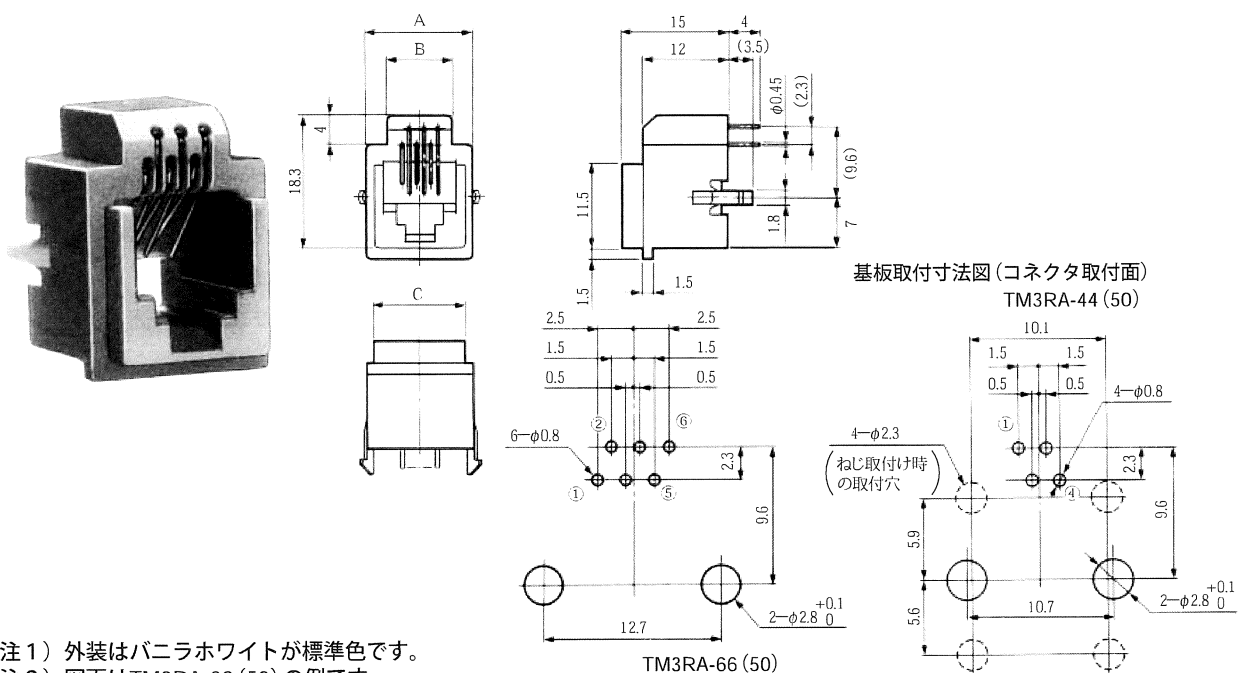

MODULAR CONNECTORS

CL 222 TM

■ ディップタイプ

ストレートディップタイプ

● TM3R-6* (50)

HRS No.	製品番号	RoHS
CL222-0114-3-50	TM3R-66 (50)	○
CL222-0071-2-50	TM3R-64 (50)	

注1) 外装はバニラホワイトが標準色です。
注2) 図面はTM3R-66 (50) の例です。

● TM3RA-** (50)

HRS No.	製品番号	A	B	C	RoHS
CL222-0521-7-50	TM3RA-44 (50)	12.9	6.9	10.4	○
CL222-0567-8-50	TM3RA-62 (50)	14.9	8.9	12.4	
CL222-0584-7-50	TM3RA-64 (50)	14.9	8.9	12.4	
CL222-0770-1-50	TM3RA-66 (50)	14.9	8.9	12.4	

注1) 外装はバニラホワイトが標準色です。
注2) 図面はTM3RA-66 (50) の例です。