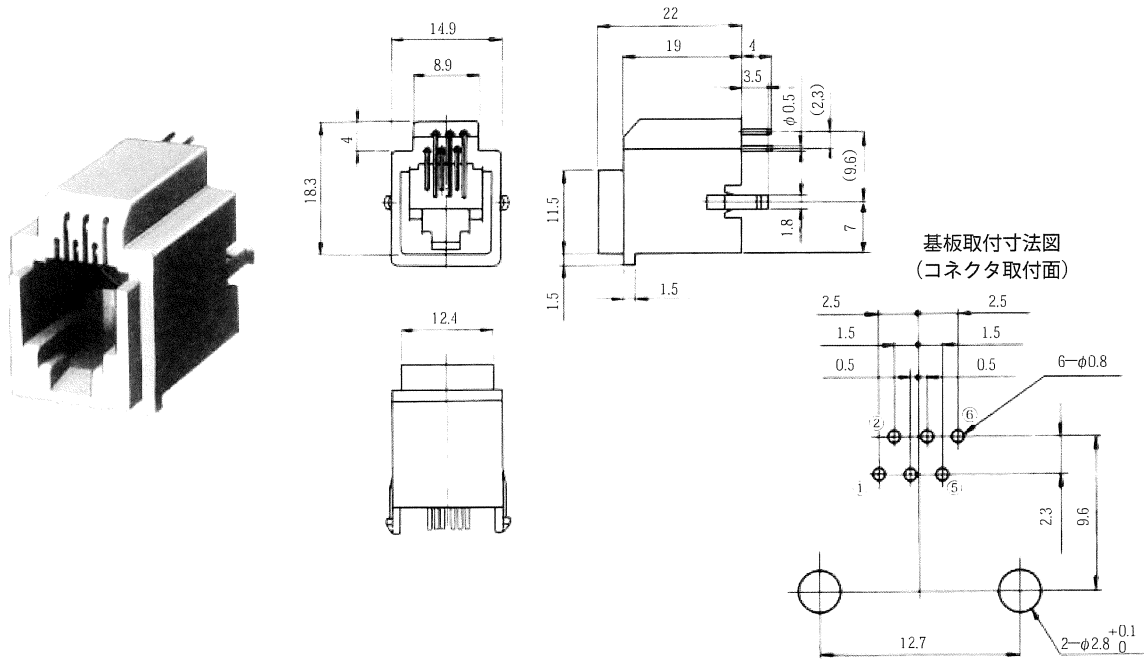

MODULAR CONNECTORS

CL 222 TM

■ ディップタイプ

ストレートディップタイプ

● TM3R-6* (50)

HRS No.	製品番号	RoHS
CL222-0114-3-50	TM3R-66 (50)	○
CL222-0071-2-50	TM3R-64 (50)	

注1) 外装はバニラホワイトが標準色です。
注2) 図面はTM3R-66 (50) の例です。

● TM3RA-** (50)

HRS No.	製品番号	A	B	C	RoHS
CL222-0521-7-50	TM3RA-44 (50)	12.9	6.9	10.4	○
CL222-0567-8-50	TM3RA-62 (50)	14.9	8.9	12.4	
CL222-0584-7-50	TM3RA-64 (50)	14.9	8.9	12.4	
CL222-0770-1-50	TM3RA-66 (50)	14.9	8.9	12.4	

注1) 外装はバニラホワイトが標準色です。
注2) 図面はTM3RA-66 (50) の例です。