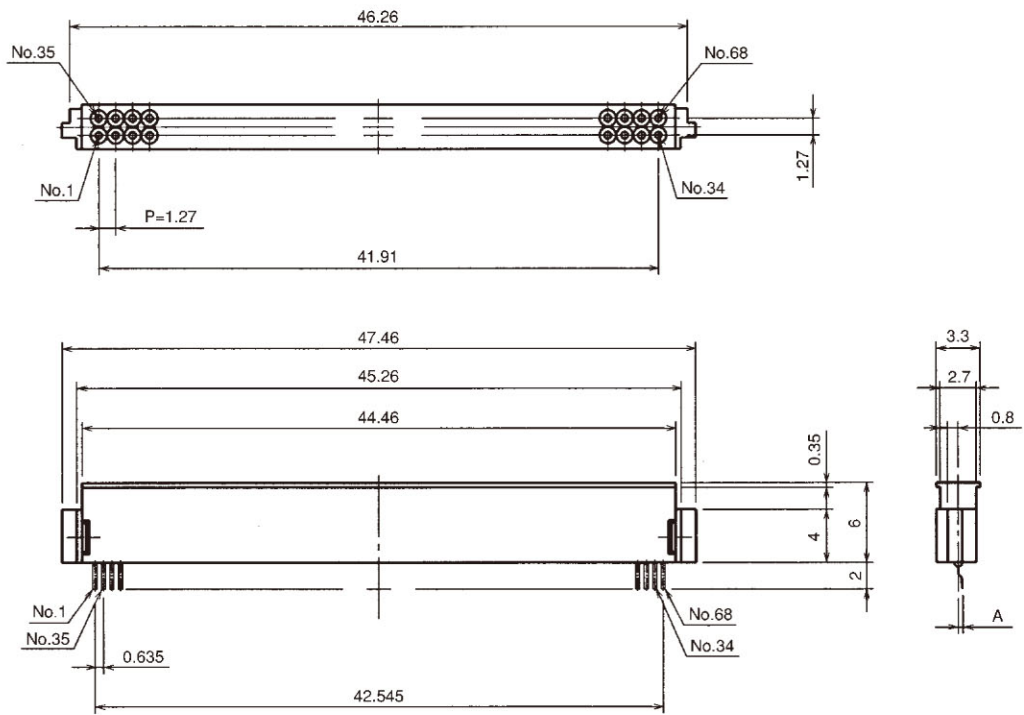

■カードコネクタ

製品番号	HRS No.	A	RoHS
IC9-68RD-0.635SF(51)	CL640-0901-2-51	0.3	○
IC9-68RD-0.635SFA(51)	CL640-0902-5-51	0.9	

ソケットコネクタ

グラウンドプレート

組み合わせ図