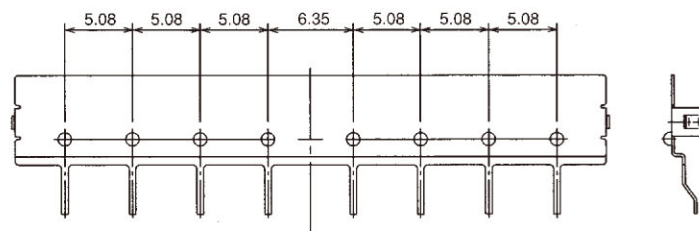

■カードコネクタ

製品番号	HRS No.	A	RoHS
IC9-68RD-0.635SF(51)	CL640-0901-2-51	0.3	○
IC9-68RD-0.635SFA(51)	CL640-0902-5-51	0.9	

ソケットコネクタ

グラウンドプレート

組み合わせ図