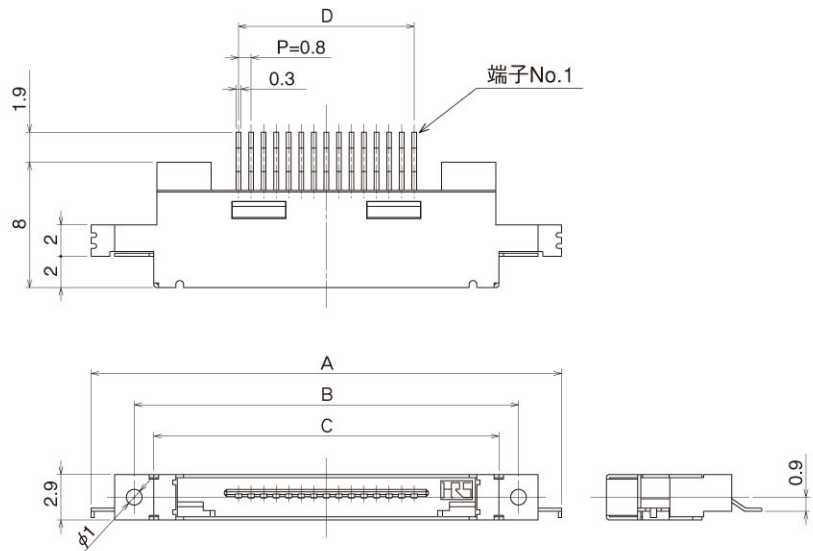

■レセプタクルコネクタ

●偏心度0.9mmタイプ

単位：mm

製品番号	HRS No.	極数	A	B	C	D	RoHS
NX60TB-15SAA9-SP(50)	CL234-0097-6-50	15	30.0	24.5	22.0	11.2	○
NX60TA-25SAA9-SP(50)	CL234-0107-8-50	25	38.0	32.5	30.0	19.2	
NX60T-32SAA9-SP(50)	CL234-0023-0-50	32	43.6	38.1	35.6	24.8	

●偏心度0.3mmタイプ

単位：mm

製品番号	HRS No.	極数	A	B	C	D	RoHS
NX60TB-15SAA3-SP(50)	CL234-0098-9-50	15	30.0	24.5	22.0	11.2	○
NX60TA-25SAA3-SP(50)	CL234-0033-3-50	25	38.0	32.5	30.0	19.2	
NX60TA-32SAA3-SP(50)	CL234-0053-0-50	32	43.6	38.1	35.6	24.8	