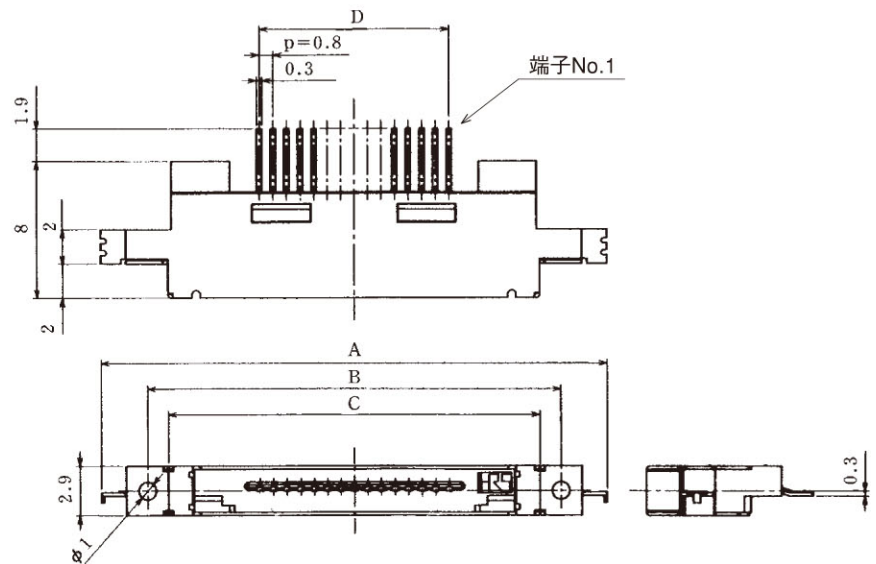

■レセプタクルコネクタ

●偏心度0.9mmタイプ

単位：mm

製品番号	HRS No.	極数	A	B	C	D	RoHS
NX60TB-15SAA9-SP(50)	CL234-0097-6-50	15	30.0	24.5	22.0	11.2	○
NX60TA-25SAA9-SP(50)	CL234-0107-8-50	25	38.0	32.5	30.0	19.2	
NX60T-32SAA9-SP(50)	CL234-0023-0-50	32	43.6	38.1	35.6	24.8	

●偏心度0.3mmタイプ

単位：mm

製品番号	HRS No.	極数	A	B	C	D	RoHS
NX60TB-15SAA3-SP(50)	CL234-0098-9-50	15	30.0	24.5	22.0	11.2	○
NX60TA-25SAA3-SP(50)	CL234-0033-3-50	25	38.0	32.5	30.0	19.2	
NX60TA-32SAA3-SP(50)	CL234-0053-0-50	32	43.6	38.1	35.6	24.8	