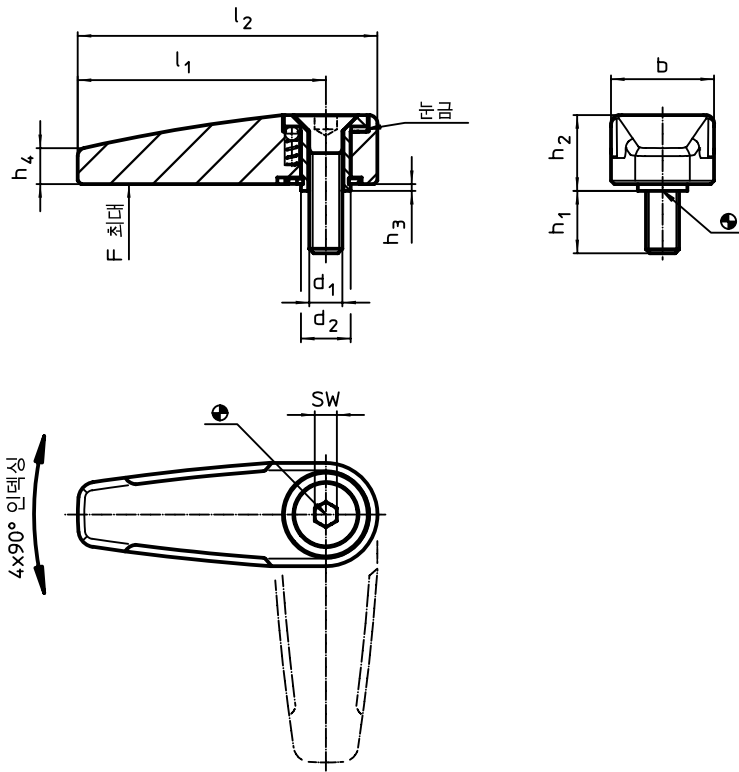

리테이닝 캐치 • 한쪽면

EH 24100.

제품 설명

문과 서랍의 잠금장치, 그리고 이송 써포트로 사용.
리테이닝 캐치는 인덱싱 4 x 90°(90°마다 멈춤).

재질

레버

- 아연 다이 캐스트, 은색, RAL 9006과 유사
- 아연 다이 캐스트, 검은색 RAL 9005와 유사

내부 부품

- 분말금속

나사

- 스테인레스 스틸 A2 (ISO 10642)

그림

주문 정보

d ₁	d ₂	l ₁	l ₂	치수					WS	로딩력 최대	부품번호	부품번호				
				b	h ₁	h ₂	h ₃	h ₄				은색	검정색			
													[mm]		[N]	[g]
M6	9	45	55	19,0	12	13,3	0,8	6,5	4	500	59	24100.0101	24100.0102			
M8	14	65	78	25,2	14	15,8	0,8	9,0	5	1000	136	24100.0151	24100.0152			