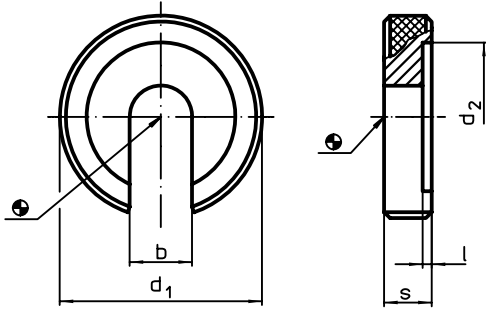

제품 설명

재질

- 열처리 스틸, 담금질, 흑색처리

그림

주문 정보

일반 치수 [mm]	b	d ₁	치수 d ₂ [mm]	l	s	 [g]	부품번호
6	6,4	22	16	0,8	6	13	22290.0006
8	8,4	28	21	1,0	7	23	22290.0008
10	10,5	34	25	1,2	8	38	22290.0010
12	13,0	40	30	1,8	9	56	22290.0012
16	17,0	56	37	1,8	12	164	22290.0016
20	21,0	64	45	2,0	14	241	22290.0020
24	25,0	75	52	2,0	16	376	22290.0024
30	31,0	90	65	2,0	18	610	22290.0030
36	37,0	100	75	2,5	20	796	22290.0036

적용 예