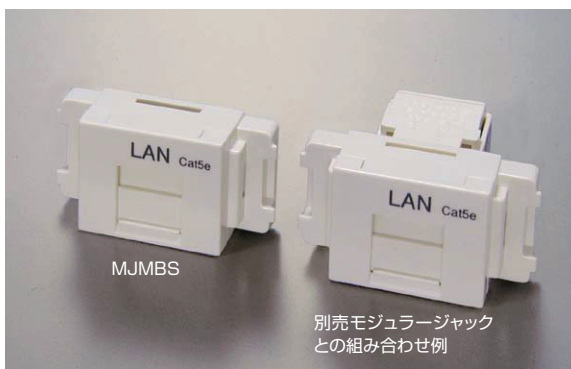

2 - ⑥ JISプレート用アダプタ(防塵用自動シャッター付き)

Cat5e

MJMBS

別売モジュラージャックとの組み合わせ例

NEW

フォスファグリーン (蓄光)

緑

JISプレート用アダプタとモジュラージャックを組み合わせれば、JISプレートに取り付けが可能です。

MJMBSに使用するモジュラージャックは、MJC5E-WHT、MJLC5ETL-WHTと、MJJLC5E-WHTです。

※JISプレートは取扱いしておりません。

受注生産品

下記の色にもご対応いたします(最低受注ロット:50個)。受注生産となりますので、詳細は営業オフィスまでお問い合わせください。

ホワイト/プリズムローズイエロー/メディウムイエロー/ウルトラオレンジ/ファーストグリーン/ウルトラブルー/スカイブルー/バイオレット/ファイヤーレッド/ルビーレッド/マゼンダ/ブラック/ルミレモン/ルミグリーン/ルミレッドオレンジ/ルミサリズ/ルミホワイト/フォスファイエロー(蓄光)/フォスファグリーン(蓄光)/コロシルバー

光ファイバ

配線部材

2 - ⑦ JISプレート用アダプタ(モジュラージャック組み合わせ)

Cat5e

NEW

JISプレート用アダプタ(バネ入り自動シャッター付き)にモジュラージャック(MJC5E-WHT)を組み合わせた商品です。

汎用性が高い白色のため、一般的なフェースプレートと組み合わせて使用することができます。

JISプレート取付例