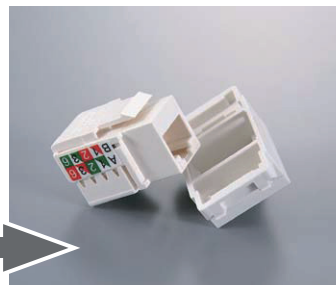

2 - ⑥ JISプレート用アダプタ(防塵用自動シャッター付き)

Cat5e

MJMBS

別売モジュラージャックとの組み合わせ例

NEW

フォスファグリーン (蓄光)

緑

JISプレート用アダプタとモジュラージャックを組み合わせれば、JISプレートに取り付けが可能です。

光ファイバ

配線部材

2 - ⑦ JISプレート用アダプタ(モジュラージャック組み合わせ)

Cat5e

NEW

JISプレート用アダプタ(バネ入り自動シャッター付き)にモジュラージャック(MJC5E-WHT)を組み合わせた商品です。

汎用性が高い白色のため、一般的なフェースプレートと組み合わせて使用することができます。

JISプレート取付例

JISプレート用アダプタは、取り外し可能です。

型番	Article-No.	色	仕様	包装単位 *販売単位(個)
MJVSP-SET	854-44447	白	モジュラージャック 90°型 RJ45(8極) シールドなし Cat5e JISプレートアダプタ付き(バネ入り自動シャッター付き)	10/箱
MJV-SET	852-35172	白	モジュラージャック 90°型 RJ45(8極) シールドなし Cat5e JISプレートアダプタ付き(バネ無し自動シャッター付き)	10/箱