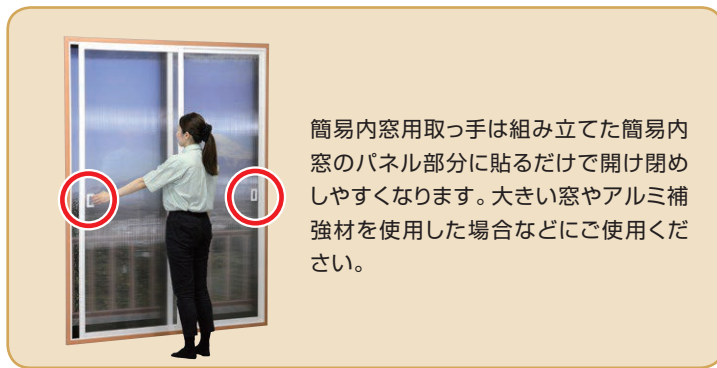

**別売** パネル ポリカ中空ボード H2100mmタイプ

板サイズ:約910×2100×4mm厚(中国製)

ポリカ中空ボードは空気層を持つ中空構造ですので、断熱効果が大きく、ご使用に最適です。

※価格はオープン価格になります。

品番	カラー	1箱入数	入数
KTP2194W-1	透明	2	1
KTP2194W-2	ブラウンスモーク	2	1

**別売** 簡易内窓用 取っ手

簡易内窓用取っ手は組み立てた簡易内窓のパネル部分に貼るだけで開け閉めしやすくなります。大きい窓やアルミ補強材を使用した場合などにご使用ください。