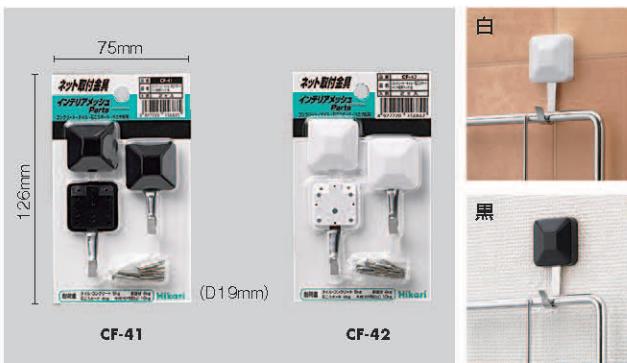

線径…枠6φmm、メッシュ部2.5φmm ※ネット部は50mmピッチです。

インテリアメッシュ

鉄線  
(工杵・湯溶装)

スチール製  
(粉体塗装)

ステンレス製

スチール製  
(クロームメッキ)

形状及び  
価格表

品番	品名	サイズ	単価	税込	入数1P入数
KV-14	クロームSカン 小	50mm×4mm×28mm	¥150	¥157	5 2
KV-24	クロームSカン 大	75mm×4mm×35mm	¥170	¥178	5 2
KF-14	クローム1連フック	77mm×28mm×50mm	¥460	¥483	5 2
KF-34	クローム3連フック	77mm×116mm×50mm	¥370	¥388	5 1

品番	品名	サイズ	単価	税込	入数1P入数
KF-54	クローム5連フック	77mm×216mm×50mm	¥470	¥493	5 1
KN-74	クローム棚 大	68mm×270mm×105mm	¥950	¥997	3 1
KN-84	クローム棚 小	68mm×170mm×105mm	¥760	¥798	3 1

品番	品名	サイズ	単価	税込	入数1P入数
CF-41	コンクリートフック 黒	51mm×27mm×17mm	¥500	¥525	5 2
CF-42	コンクリートフック 白	51mm×27mm×17mm	¥500	¥525	5 2