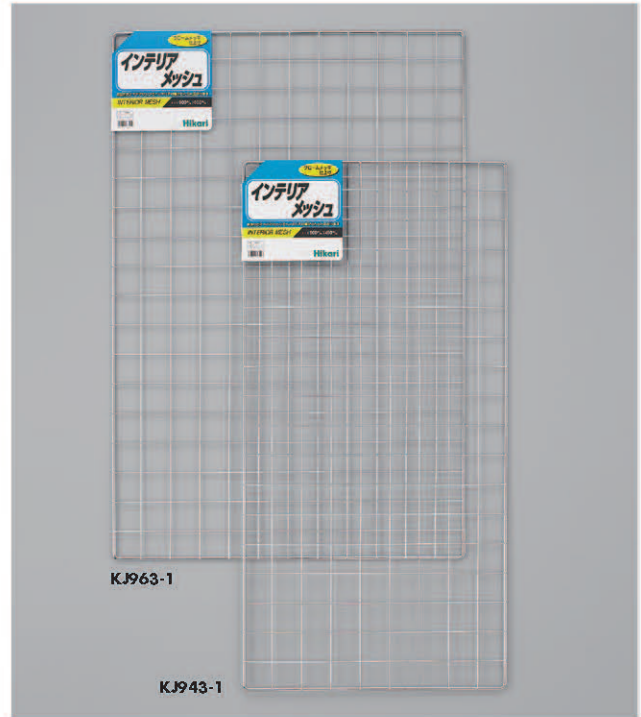

品番	品名	サイズ	単価	税込	入数
KJ453-1	スチールメッシュパネル	450mm×450mm	¥1,760	¥1,848	5
KJ633-1	スチールメッシュパネル	600mm×300mm	¥1,370	¥1,438	5
KJ643-1	スチールメッシュパネル	600mm×450mm	¥2,030	¥2,131	5
KJ943-1	スチールメッシュパネル	900mm×450mm	¥3,290	¥3,454	5
KJ963-1	スチールメッシュパネル	900mm×600mm	¥3,770	¥3,958	5

線径…枠6φmm、メッシュ部2.5φmm ※ネット部は50mmピッチです。

インテリアメッシュ

鉄線  
(工杵・湯溶装)

スチール製  
(粉体塗装)

ステンレス製

スチール製  
(クロームメッキ)

形状及び  
価格表

品番	品名	サイズ	単価	税込	入数1P入数
KV-14	クロームSカン 小	50mm×4mm×28mm	¥150	¥157	5 2
KV-24	クロームSカン 大	75mm×4mm×35mm	¥170	¥178	5 2
KF-14	クローム1連フック	77mm×28mm×50mm	¥460	¥483	5 2
KF-34	クローム3連フック	77mm×116mm×50mm	¥370	¥388	5 1

品番	品名	サイズ	単価	税込	入数1P入数
KF-54	クローム5連フック	77mm×216mm×50mm	¥470	¥493	5 1
KN-74	クローム棚 大	68mm×270mm×105mm	¥950	¥997	3 1
KN-84	クローム棚 小	68mm×170mm×105mm	¥760	¥798	3 1

品番	品名	サイズ	単価	税込	入数1P入数
CF-41	コンクリートフック 黒	51mm×27mm×17mm	¥500	¥525	5 2
CF-42	コンクリートフック 白	51mm×27mm×17mm	¥500	¥525	5 2

品番	品名	サイズ	単価	税込	入数1P入数
KMPF-121	石膏ボード用メッシュパネル取付フック	約W27mm×H29mm×D14.3mm	¥450	¥472	5 2

石膏ボードにメッシュパネルを!  
4本釘がクロスして壁に  
しっかり固定!

8  
1個あたり

重さが  
目立たない

特用途  
比較表