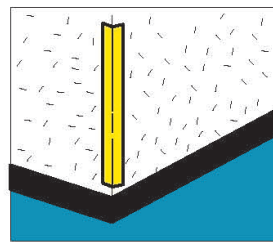

壁面のコーナーに!!