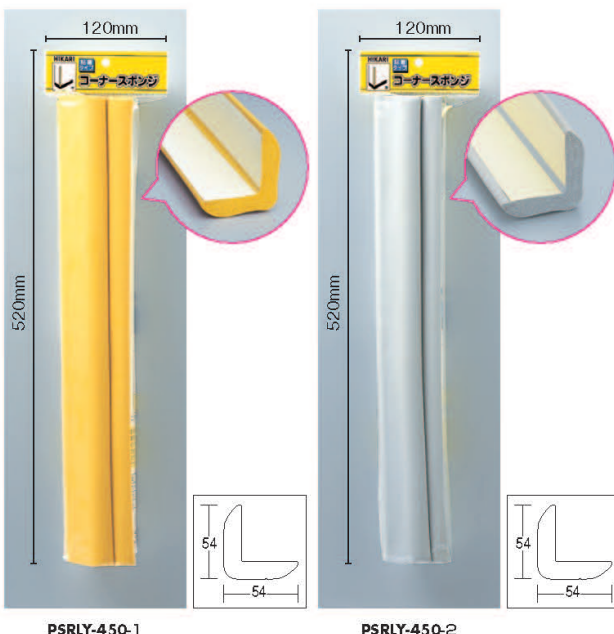

スポンジアングル

アングル型 スポンジ (粘着タイプ)

断面図	品番	単価	サイズ	カラー	入数	JAN
	SL203-450	オープン	約20×20×450mm	黒	5	4977720450834
	SL204-450	オープン	約20×20×450mm	緑	5	4977720450872
	SL205-450	オープン	約20×20×450mm	グレー	5	4977720450889
	SL206-450	オープン	約20×20×450mm	黄	5	4977720450896

月型 スポンジ (粘着タイプ)

断面図	品番	単価	サイズ	カラー	入数	JAN
	STG206-450	オープン	約17×27×450mm	黒	5	4977720450964
	STG207-450	オープン	約17×27×450mm	緑	5	4977720450971
	STG208-450	オープン	約17×27×450mm	グレー	5	4977720450988
	STG209-450	オープン	約17×27×450mm	黄	5	4977720450995

アングル型 スポンジ (粘着タイプ)

断面図	品番	単価	サイズ	カラー	入数	JAN
	SRLY-450	オープン	約54×54×450mm	黄	5	4977720450803
	SRLY-452	オープン	約54×54×450mm	グレー	5	4977720450933
	SRLY-453	オープン	約54×54×450mm	黒	5	4977720450940
	SRLY-454	オープン	約54×54×450mm	緑	5	4977720450957
	SRLY-950	オープン	約54×54×900mm	黄	5	4977720450117
	SRLY-952	オープン	約54×54×900mm	グレー	5	4977720450124
	SRLY-953	オープン	約54×54×900mm	黒	5	4977720450131
	SRLY-954	オープン	約54×54×900mm	緑	5	4977720450148

材質:発泡ラバー (NBR)

壁・家具・駐車場などのかどにつけるだけでコーナースポンジがクッションの役割をし、ダメージをやわらげます。

壁面のコーナーに!!

家具のかどに!!

駐車場の入口に!!

ご家庭内のお子様の安全対策に!!

コーナースポンジ (粘着タイプ)

品番	単価	税込	サイズ	材質	1P入数	入数	備考
PSRLY-450-1	¥1,100	¥1,155	54mm×54mm×450mm	発泡ラバー	2	1	粘着付
PSRLY-450-2	¥1,100	¥1,155	54mm×54mm×450mm	発泡ラバー	2	1	粘着付