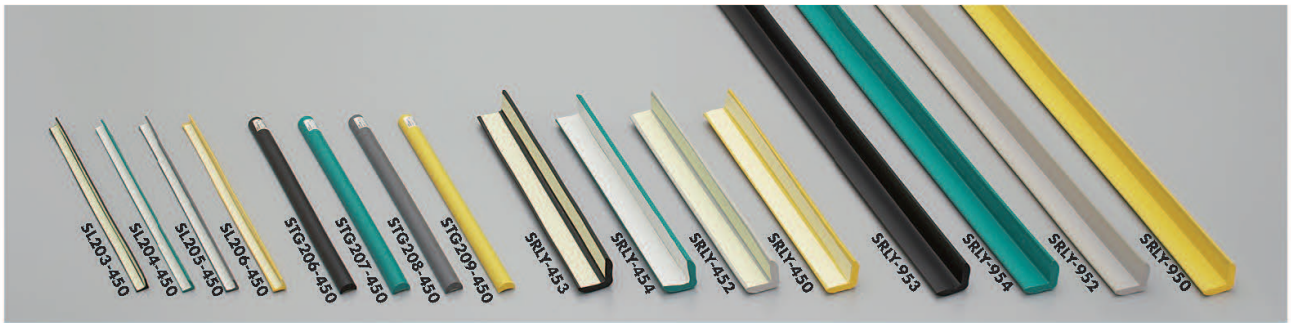

スポンジアングル

アングル型 スポンジ (粘着タイプ)

断面図	品番	単価	サイズ	カラー	入数	JAN
	SL203-450	オープン	約20×20×450mm	黒	5	4977720450834
	SL204-450	オープン	約20×20×450mm	緑	5	4977720450872
	SL205-450	オープン	約20×20×450mm	グレー	5	4977720450889
	SL206-450	オープン	約20×20×450mm	黄	5	4977720450896

月型 スポンジ (粘着タイプ)

断面図	品番	単価	サイズ	カラー	入数	JAN
	STG206-450	オープン	約17×27×450mm	黒	5	4977720450964
	STG207-450	オープン	約17×27×450mm	緑	5	4977720450971
	STG208-450	オープン	約17×27×450mm	グレー	5	4977720450988
	STG209-450	オープン	約17×27×450mm	黄	5	4977720450995

アングル型 スポンジ (粘着タイプ)

断面図	品番	単価	サイズ	カラー	入数	JAN
	SRLY-450	オープン	約54×54×450mm	黄	5	4977720450803
	SRLY-452	オープン	約54×54×450mm	グレー	5	4977720450933
	SRLY-453	オープン	約54×54×450mm	黒	5	4977720450940
	SRLY-454	オープン	約54×54×450mm	緑	5	4977720450957
	SRLY-950	オープン	約54×54×900mm	黄	5	4977720450117
	SRLY-952	オープン	約54×54×900mm	グレー	5	4977720450124
	SRLY-953	オープン	約54×54×900mm	黒	5	4977720450131
	SRLY-954	オープン	約54×54×900mm	緑	5	4977720450148