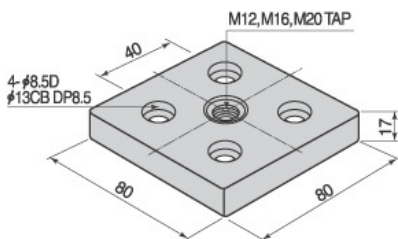

■ AL FOOT BASE

AFP6030

AFP6060

AFP8040

AFP8080

C-AFP6060

C-AFP8080

I Technical Data I

- 재 질 : AL
- 표 면 : 실버도장

I Application I

- 조절좌를 부착하기전에 Frame 단면에 부착하여 경량형 제품을 지지할 수 있는 Foot Base로 활용하는 제품

Name	Model	Weight	Applied Frame
AL Foot Base	AFP6030-M12,M16	54g/EA	6030 Frame
AL Foot Base	AFP6060-M12,M16	103g/EA	6060 Frame
AL Foot Base	AFP8040-M12,M16	110g/EA	8040 Frame
AL Foot Base	AFP8080-M12,M16	210g/EA	8080 Frame
AL Foot Base	C-AFP6060-M12,M16	95g/EA	6060 Frame
AL Foot Base	C-AFP8080-M12,M16	185g/EA	8080 Frame