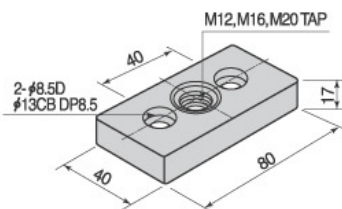

■ AL FOOT BASE

AFP6030

AFP6060

AFP8040

AFP8080

C-AFP6060

C-AFP8080

I Technical Data I

- 재 질 : AL
- 표 면 : 실버도장

I Application I

- 조절좌를 부착하기전에 Frame 단면에 부착하여 경량형 제품을 지지할 수 있는 Foot Base로 활용하는 제품

Name	Model	Weight	Applied Frame
AL Foot Base	AFP6030-M12,M16	54g/EA	6030 Frame
AL Foot Base	AFP6060-M12,M16	103g/EA	6060 Frame
AL Foot Base	AFP8040-M12,M16	110g/EA	8040 Frame
AL Foot Base	AFP8080-M12,M16	210g/EA	8080 Frame
AL Foot Base	C-AFP6060-M12,M16	95g/EA	6060 Frame
AL Foot Base	C-AFP8080-M12,M16	185g/EA	8080 Frame