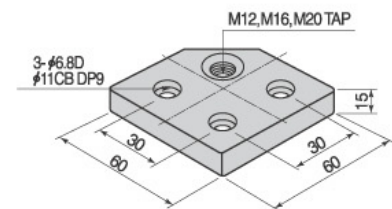

■ AL FOOT BASE

AFP6030

AFP6060

AFP8040

AFP8080

C-AFP6060

C-AFP8080

I Technical Data I

- 재 질 : AL
- 표 면 : 실버도장

I Application I

- 조절좌를 부착하기전에 Frame 단면에 부착하여 경량형 제품을 지지할 수 있는 Foot Base로 활용하는 제품

Name	Model	Weight	Applied Frame
AL Foot Base	AFP6030-M12,M16	54g/EA	6030 Frame
AL Foot Base	AFP6060-M12,M16	103g/EA	6060 Frame
AL Foot Base	AFP8040-M12,M16	110g/EA	8040 Frame
AL Foot Base	AFP8080-M12,M16	210g/EA	8080 Frame
AL Foot Base	C-AFP6060-M12,M16	95g/EA	6060 Frame
AL Foot Base	C-AFP8080-M12,M16	185g/EA	8080 Frame