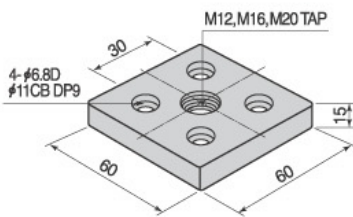

■ AL FOOT BASE

AFP6030

AFP6060

AFP8040

AFP8080

C-AFP6060

C-AFP8080

I Technical Data I

- 재 질 : AL
- 표 면 : 실버도장

I Application I

- 조절좌를 부착하기전에 Frame 단면에 부착하여 경량형 제품을 지지할 수 있는 Foot Base로 활용하는 제품

Name	Model	Weight	Applied Frame
AL Foot Base	AFP6030-M12,M16	54g/EA	6030 Frame
AL Foot Base	AFP6060-M12,M16	103g/EA	6060 Frame
AL Foot Base	AFP8040-M12,M16	110g/EA	8040 Frame
AL Foot Base	AFP8080-M12,M16	210g/EA	8080 Frame
AL Foot Base	C-AFP6060-M12,M16	95g/EA	6060 Frame
AL Foot Base	C-AFP8080-M12,M16	185g/EA	8080 Frame