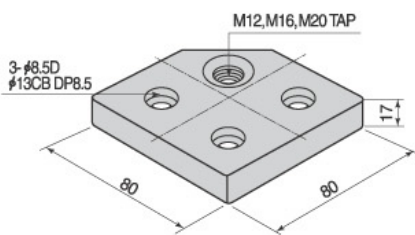

■ AL FOOT BASE

AFP6030

AFP6060

AFP8040

AFP8080

C-AFP6060

C-AFP8080

I Technical Data I

- 재 질 : AL
- 표 면 : 실버도장

I Application I

- 조절좌를 부착하기전에 Frame 단면에 부착하여 경량형 제품을 지지할 수 있는 Foot Base로 활용하는 제품

Name	Model	Weight	Applied Frame
AL Foot Base	AFP6030-M12,M16	54g/EA	6030 Frame
AL Foot Base	AFP6060-M12,M16	103g/EA	6060 Frame
AL Foot Base	AFP8040-M12,M16	110g/EA	8040 Frame
AL Foot Base	AFP8080-M12,M16	210g/EA	8080 Frame
AL Foot Base	C-AFP6060-M12,M16	95g/EA	6060 Frame
AL Foot Base	C-AFP8080-M12,M16	185g/EA	8080 Frame