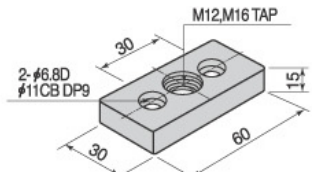

■ AL FOOT BASE

AFP6030

AFP6060

AFP8040

AFP8080

C-AFP6060

C-AFP8080

I Technical Data I

- 재 질 : AL
- 표 면 : 실버도장

I Application I

- 조절좌를 부착하기전에 Frame 단면에 부착하여 경량형 제품을 지지할 수 있는 Foot Base로 활용하는 제품

Name	Model	Weight	Applied Frame
AL Foot Base	AFP6030-M12,M16	54g/EA	6030 Frame
AL Foot Base	AFP6060-M12,M16	103g/EA	6060 Frame
AL Foot Base	AFP8040-M12,M16	110g/EA	8040 Frame
AL Foot Base	AFP8080-M12,M16	210g/EA	8080 Frame
AL Foot Base	C-AFP6060-M12,M16	95g/EA	6060 Frame
AL Foot Base	C-AFP8080-M12,M16	185g/EA	8080 Frame