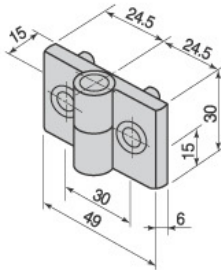

HINGE PLASTIC ACRYL GLASS

HPA30R, L

Technical Data I

- 재 질 : Glass Nylon
- 색 상 : Black(B)

Application I

- 아크릴이나 부합판 같이 경량형에 부착하여 힌지로 사용 적합

Name	Model	Weight	Applied Frame
Hinge Plastic Acryl	HPA20	6g/EA	20 Series
Hinge Plastic Acryl	HPA30R	13g/EA	30 Series
Hinge Plastic Acryl	HPA30L	13g/EA	30 Series
Hinge Plastic Acryl	HPA40R	21g/EA	40 Series
Hinge Plastic Acryl	HPA40L	21g/EA	40 Series

※ 주문 예) : HPA30R