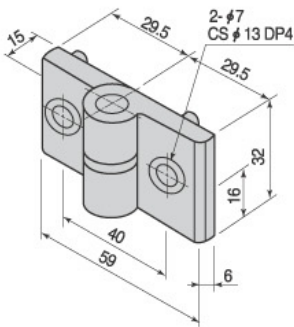

HINGE PLASTIC ACRYL GLASS

HPA40R, L

Technical Data I

- 재 질 : Glass Nylon
- 색 상 : Black(B)

Application I

- 아크릴이나 부합판 같이 경량형에 부착하여 힌지로 사용 적합

Name	Model	Weight	Applied Frame
Hinge Plastic Acryl	HPA20	6g/EA	20 Series
Hinge Plastic Acryl	HPA30R	13g/EA	30 Series
Hinge Plastic Acryl	HPA30L	13g/EA	30 Series
Hinge Plastic Acryl	HPA40R	21g/EA	40 Series
Hinge Plastic Acryl	HPA40L	21g/EA	40 Series

※ 주문 예) : HPA30R