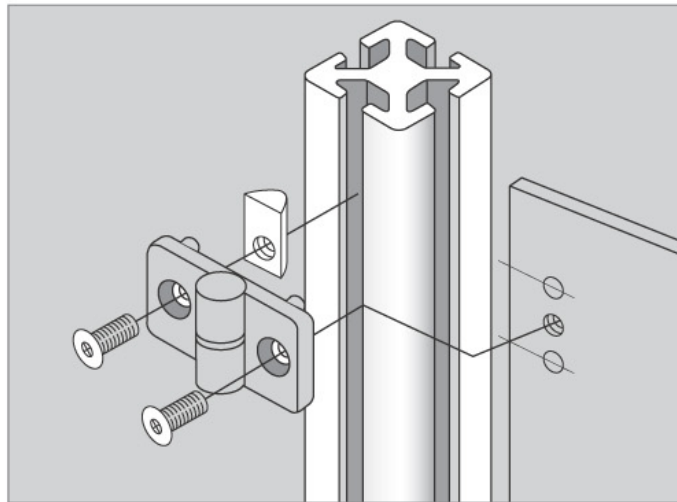

Application I

- 아크릴이나 부합판 같이 경량형에 부착하여 힌지로 사용 적합