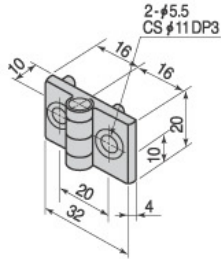

HINGE PLASTIC ACRYL GLASS

HPA20