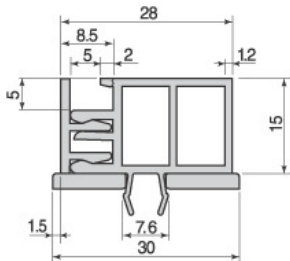

■ ACRYL COVER

I Technical Data I

- 재 질 : PVC
- 색 상 : Gray(G), Black(B)

I Application I

- 30용 5T 아크릴 고정 후레임
- 30-8용 5T 아크릴 고정 후레임
- 40용 5T 아크릴 고정 후레임

Name	Model	Applied Frame
아크릴카바	ACV 30 (5t)	30 Frame
아크릴카바	ACV 30-8 (5t)	30-8 Frame
아크릴카바	ACV 40 (5t), (3t, 4t-주문제작)	40 Frame

※ 주문 예) : ACV30

30용 2단 아크릴카바

30-8용 2단 아크릴카바

40용 2단 아크릴카바

Name	Model	Applied Frame
2단 아크릴카바	2-ACV 30(1.2t,3t,4t,5t,8t)	30 Frame
2단 아크릴카바	2-ACV 30-8(4t,5t)	30-8 Frame
2단 아크릴카바	2-ACV 40(1.2t,3t,4t,5t,8t,10t)	40 Frame