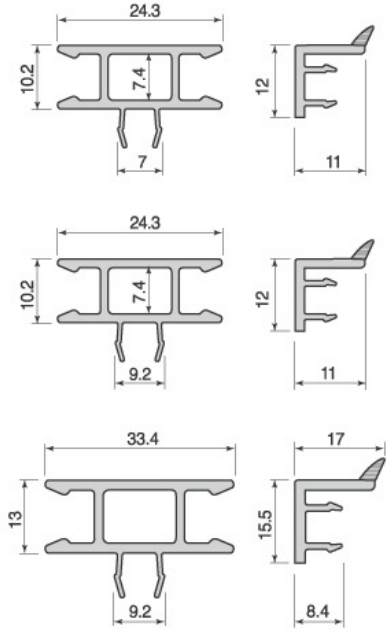

■ ACRYL COVER

I Technical Data I

- 재 질 : PVC
- 색 상 : Gray(G), Black(B)

I Application I

- 30용 5T 아크릴 고정 후레임
- 30-8용 5T 아크릴 고정 후레임
- 40용 5T 아크릴 고정 후레임

Name	Model	Applied Frame
아크릴카바	ACV 30 (5t)	30 Frame
아크릴카바	ACV 30-8 (5t)	30-8 Frame
아크릴카바	ACV 40 (5t), (3t, 4t-주문제작)	40 Frame

※ 주문 예) : ACV30

30용 2단 아크릴카바

30-8용 2단 아크릴카바

40용 2단 아크릴카바

Name	Model	Applied Frame
2단 아크릴카바	2-ACV 30(1.2t,3t,4t,5t,8t)	30 Frame
2단 아크릴카바	2-ACV 30-8(4t,5t)	30-8 Frame
2단 아크릴카바	2-ACV 40(1.2t,3t,4t,5t,8t,10t)	40 Frame