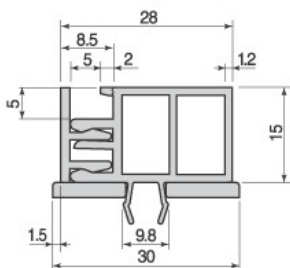

■ ACRYL COVER

I Technical Data I

- 재 질 : PVC
- 색 상 : Gray(G), Black(B)

I Application I

- 30용 5T 아크릴 고정 후레임
- 30-8용 5T 아크릴 고정 후레임
- 40용 5T 아크릴 고정 후레임

Name	Model	Applied Frame
아크릴카바	ACV 30 (5t)	30 Frame
아크릴카바	ACV 30-8 (5t)	30-8 Frame
아크릴카바	ACV 40 (5t), (3t, 4t-주문제작)	40 Frame

※ 주문 예) : ACV30

30용 2단 아크릴카바

30-8용 2단 아크릴카바

40용 2단 아크릴카바

Name	Model	Applied Frame
2단 아크릴카바	2-ACV 30(1.2t,3t,4t,5t,8t)	30 Frame
2단 아크릴카바	2-ACV 30-8(4t,5t)	30-8 Frame
2단 아크릴카바	2-ACV 40(1.2t,3t,4t,5t,8t,10t)	40 Frame