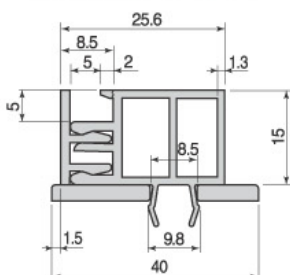

■ ACRYL COVER

I Technical Data I

- 재 질 : PVC
- 색 상 : Gray(G), Black(B)

I Application I

- 30용 5T 아크릴 고정 후레임
- 30-8용 5T 아크릴 고정 후레임
- 40용 5T 아크릴 고정 후레임

Name	Model	Applied Frame
아크릴카바	ACV 30 (5t)	30 Frame
아크릴카바	ACV 30-8 (5t)	30-8 Frame
아크릴카바	ACV 40 (5t), (3t, 4t-주문제작)	40 Frame

※ 주문 예) : ACV30

30용 2단 아크릴카바

30-8용 2단 아크릴카바

40용 2단 아크릴카바

Name	Model	Applied Frame
2단 아크릴카바	2-ACV 30(1.2t,3t,4t,5t,8t)	30 Frame
2단 아크릴카바	2-ACV 30-8(4t,5t)	30-8 Frame
2단 아크릴카바	2-ACV 40(1.2t,3t,4t,5t,8t,10t)	40 Frame