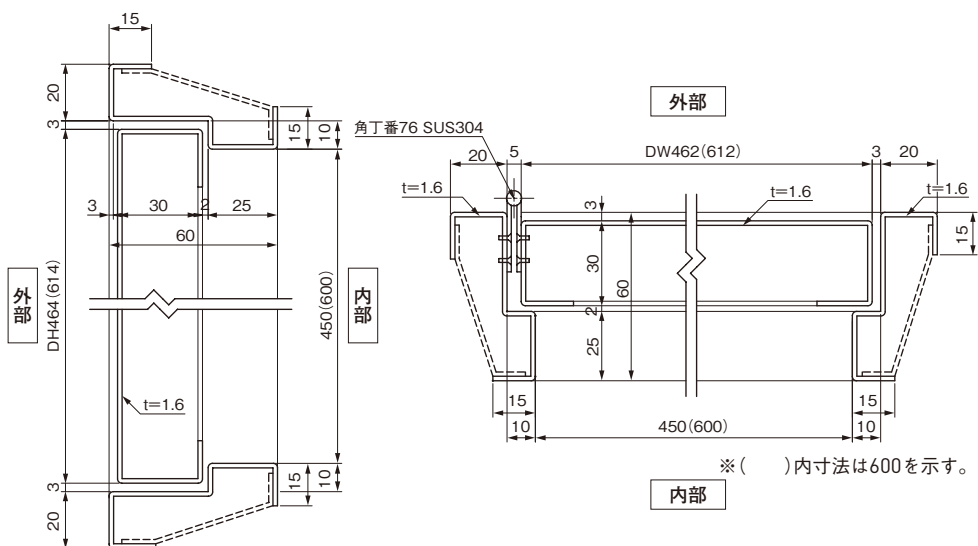

メーター点検口 AT型

ワンタッチ
平面ハンドル
鍵なし

- ・ エアータイトゴムを扉内部四方に配置し、すき間を少なくし、チリ、埃等の侵入を低減します。
- ・ ワンタッチ平面ハンドル付(鍵なし)です。
- ▶ ご注意
- ・ 扉内部の四方にエアータイトゴムが配置されているので、ワンタッチ平面ハンドルの施錠・解錠は扉を強く押して操作してください。

商品番号	商品名	1枚価格	材質	仕上げ	サイズ		吊元	入数	重量	単位
					H	W				
・451-175	メーター点検口 AT型 450角	22,400	溶融亜鉛メッキ鋼板	サッシュプライマー	450	450	右	1	7.0kg	枚
・451-177	〃 600角	27,600	〃	〃	600	600	〃	1	10.0kg	〃

X-90階段床下点検口

ワンタッチ
平面ハンドル鍵付

- ・ 平面ハンドル付(鍵付)です。

商品番号	商品名	1枚価格	材質	仕上げ	サイズ		入数	単位
					H	W		
・451-194	X-90 階段床下点検口 450	17,000	溶融亜鉛メッキ鋼板	サッシュプライマー	450	450	1	枚
・451-195	〃 600	20,500	〃	〃	600	600	1	〃