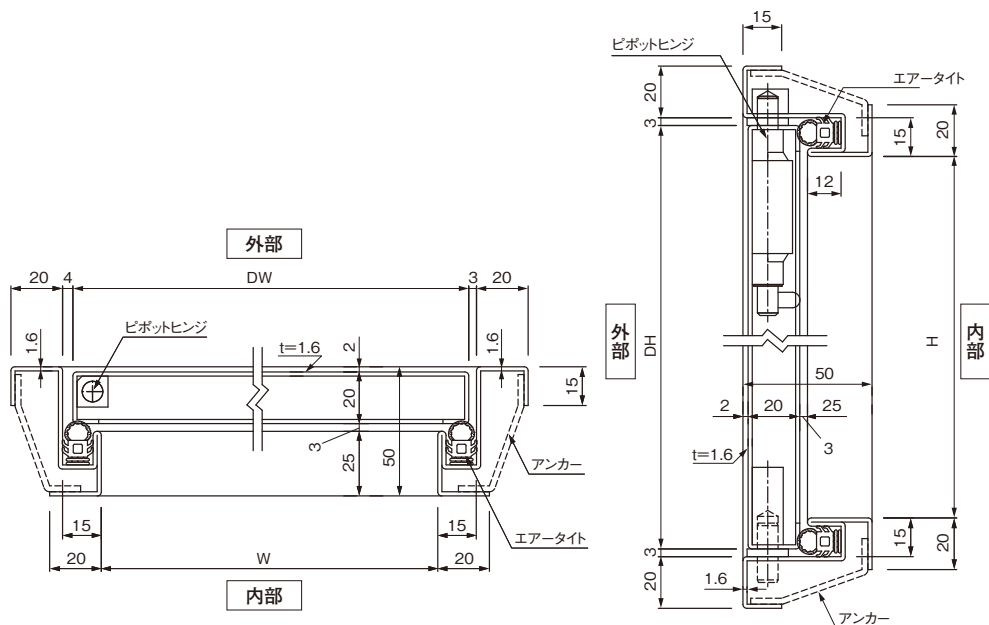

メーター点検口 AT型

ワンタッチ
平面ハンドル
鍵なし

- ・ エアータイトゴムを扉内部四方に配置し、すき間を少なくし、チリ、埃等の侵入を低減します。
- ・ ワンタッチ平面ハンドル付(鍵なし)です。
- ▶ ご注意
- ・ 扉内部の四方にエアータイトゴムが配置されているので、ワンタッチ平面ハンドルの施錠・解錠は扉を強く押して操作してください。

商品番号	商品名	1枚価格	材質	仕上げ	サイズ		吊元	入数	重量	単位
					H	W				
・451-175	メーター点検口 AT型 450角	22,400	溶融亜鉛メッキ鋼板	サッシュプライマー	450	450	右	1	7.0kg	枚
・451-177	〃 600角	27,600	〃	〃	600	600	〃	1	10.0kg	〃

X-90階段床下点検口

ワンタッチ
平面ハンドル鍵付

- ・ 平面ハンドル付(鍵付)です。

商品番号	商品名	1枚価格	材質	仕上げ	サイズ		入数	単位
					H	W		
・451-194	X-90 階段床下点検口 450	17,000	溶融亜鉛メッキ鋼板	サッシュプライマー	450	450	1	枚
・451-195	〃 600	20,500	〃	〃	600	600	1	〃