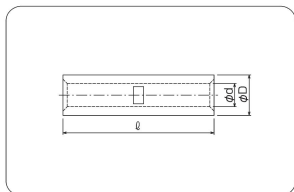

■ ニッケルスリーブ(NHB型)直線突き合せ用

最高使用温度:300℃

RoHS

単位:mm

呼び	L	φD	φd	電線包容容量(参考)		適合工具		一箱入数
				単線mm	芯線mm ²			
B	NHB-1.25	15.0	3.3	1.7	0.6~1.4	0.25~1.65	5N18	1000 (100×10)
	NHB-2		4.0	2.3	1.2~1.8	1.04~2.63		
	NHB-5.5		5.4	3.4	1.9~2.8	2.63~6.64		

(注意) ・各部の寸法は予告なく変更することがあります。
 ・重ね合わせ型(P型)もできます。