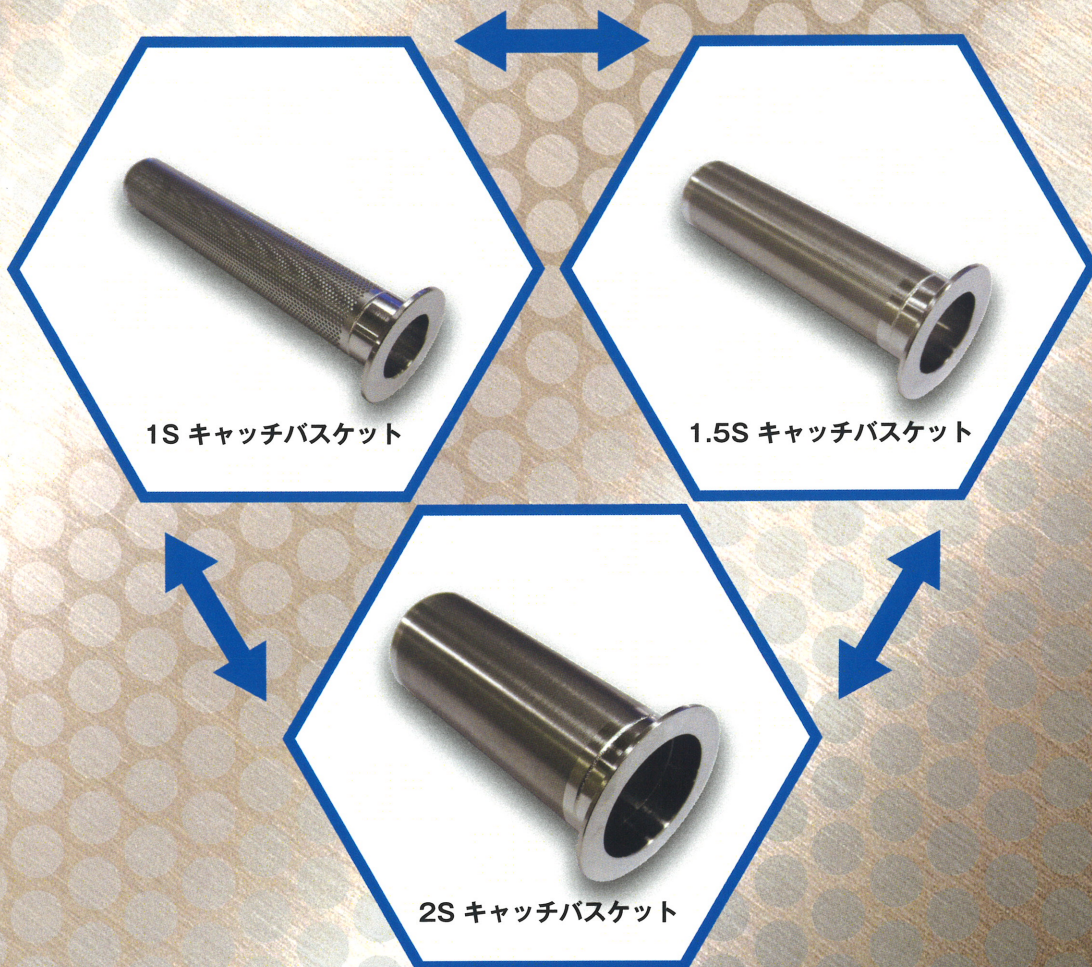

新発売

ゼットサニタリー

オールステンレス SUS316L
エッチングフィルター 精密微細穴加工

PET Catch Basket

異物混入対策の決定版！！

コンタミの除去！！

取付け→簡単

効果→抜群

上記以外のサイズも製作可能です。お問い合わせください。

 **FUJI SPECIAL INCORPORATED**