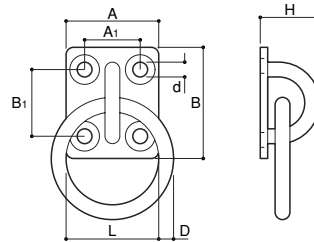

アイプレート

SUS 304

品番	D (mm)	A (mm)	B (mm)	H (mm)	h (mm)	W (mm)	d (mm)	A1 (mm)	B1 (mm)	Weight (g)	価格
IP-5	5	30	35	19.5	12	15	4.2	18	22	23	¥ 680
IP-6	6	35	40	25.5	17	19	5.2	20	25	36	¥ 850
IP-8	8	40	50	32.0	20	22	5.2	25	35	65	¥ 1,430
IP-9	9	42	58	37.0	24	28	5.2	27	43	104	¥ 2,150
IP-12	12	54	75	48.0	31	36	5.8	35	56	222	¥ 3,400
IP-14	14	60	85	57.0	38	40	8.0	40	65	327	¥ 6,400
IP-16	16	65	95	65.0	43	45	10.0	40	70	473	¥ 9,200

※IP-14、IP-16は座ぐりなし(バカ穴)タイプです。

座付丸カン

• アイプレートに丸カンが付いたものです。

SUS 304

品番	D (mm)	L (mm)	A (mm)	B (mm)	H (mm)	d (mm)	A1 (mm)	B1 (mm)	Weight (g)	価格
ZM-5	5	30	30	34	19	4.2	18	22	40	¥ 1,100
ZM-6	6	40	34	40	23	5.2	20	25	75	¥ 1,250
ZM-8	8	45	39	50	27	5.2	25	35	148	¥ 2,100
ZM-9	9	50	42	58	37	5.2	27	43	198	¥ 3,900
ZM-12	12	60	54	75	48	5.8	35	56	422	¥ 7,200

デッキプレート(裏板付き)

SUS 304

品番	サイズ	d (mm)	L (mm)	L1 (mm)	B (mm)	B1 (mm)	P (mm)	P1 (mm)	S (mm)	S1 (mm)	穴径	Weight (g)	価格
DP-6	6	6	65	57	50	50	32	38	40	26	6.6	95	¥ 3,250
DP-8	8	8	68	57	50	55	32	38	40	26	6.6	120	¥ 3,680