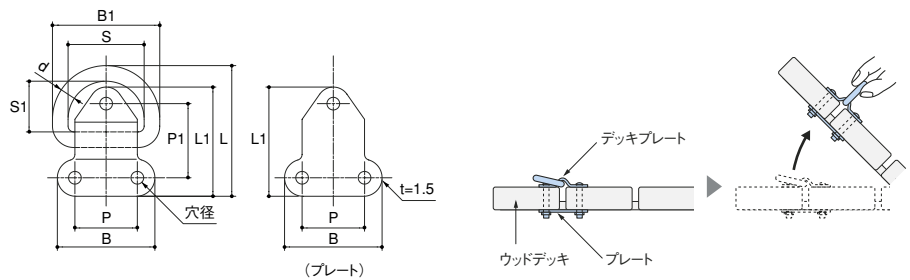

アイプレート

SUS 304

品番	D (mm)	A (mm)	B (mm)	H (mm)	h (mm)	W (mm)	d (mm)	A1 (mm)	B1 (mm)	Weight (g)	価格
IP-5	5	30	35	19.5	12	15	4.2	18	22	23	¥ 680
IP-6	6	35	40	25.5	17	19	5.2	20	25	36	¥ 850
IP-8	8	40	50	32.0	20	22	5.2	25	35	65	¥ 1,430
IP-9	9	42	58	37.0	24	28	5.2	27	43	104	¥ 2,150
IP-12	12	54	75	48.0	31	36	5.8	35	56	222	¥ 3,400
IP-14	14	60	85	57.0	38	40	8.0	40	65	327	¥ 6,400
IP-16	16	65	95	65.0	43	45	10.0	40	70	473	¥ 9,200

※IP-14、IP-16は座ぐりなし(バカ穴)タイプです。

座付丸カン

• アイプレートに丸カンが付いたものです。

SUS 304

品番	D (mm)	L (mm)	A (mm)	B (mm)	H (mm)	d (mm)	A1 (mm)	B1 (mm)	Weight (g)	価格
ZM-5	5	30	30	34	19	4.2	18	22	40	¥ 1,100
ZM-6	6	40	34	40	23	5.2	20	25	75	¥ 1,250
ZM-8	8	45	39	50	27	5.2	25	35	148	¥ 2,100
ZM-9	9	50	42	58	37	5.2	27	43	198	¥ 3,900
ZM-12	12	60	54	75	48	5.8	35	56	422	¥ 7,200

デッキプレート(裏板付き)

SUS 304

品番	サイズ	d (mm)	L (mm)	L1 (mm)	B (mm)	B1 (mm)	P (mm)	P1 (mm)	S (mm)	S1 (mm)	穴径	Weight (g)	価格
DP-6	6	6	65	57	50	50	32	38	40	26	6.6	95	¥ 3,250
DP-8	8	8	68	57	50	55	32	38	40	26	6.6	120	¥ 3,680