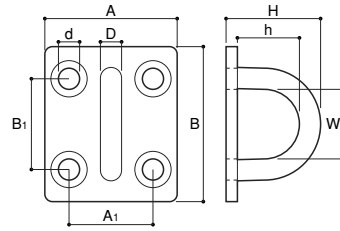

アイプレート

SUS 304

品番	D (mm)	A (mm)	B (mm)	H (mm)	h (mm)	W (mm)	d (mm)	A1 (mm)	B1 (mm)	Weight (g)	価格
IP-5	5	30	35	19.5	12	15	4.2	18	22	23	¥ 680
IP-6	6	35	40	25.5	17	19	5.2	20	25	36	¥ 850
IP-8	8	40	50	32.0	20	22	5.2	25	35	65	¥ 1,430
IP-9	9	42	58	37.0	24	28	5.2	27	43	104	¥ 2,150
IP-12	12	54	75	48.0	31	36	5.8	35	56	222	¥ 3,400
IP-14	14	60	85	57.0	38	40	8.0	40	65	327	¥ 6,400
IP-16	16	65	95	65.0	43	45	10.0	40	70	473	¥ 9,200

※IP-14、IP-16は座ぐりなし(バカ穴)タイプです。

座付丸カン

• アイプレートに丸カンが付いたものです。

SUS 304

品番	D (mm)	L (mm)	A (mm)	B (mm)	H (mm)	d (mm)	A1 (mm)	B1 (mm)	Weight (g)	価格
ZM-5	5	30	30	34	19	4.2	18	22	40	¥ 1,100
ZM-6	6	40	34	40	23	5.2	20	25	75	¥ 1,250
ZM-8	8	45	39	50	27	5.2	25	35	148	¥ 2,100
ZM-9	9	50	42	58	37	5.2	27	43	198	¥ 3,900
ZM-12	12	60	54	75	48	5.8	35	56	422	¥ 7,200

デッキプレート(裏板付き)

SUS 304

品番	サイズ	d (mm)	L (mm)	L1 (mm)	B (mm)	B1 (mm)	P (mm)	P1 (mm)	S (mm)	S1 (mm)	穴径	Weight (g)	価格
DP-6	6	6	65	57	50	50	32	38	40	26	6.6	95	¥ 3,250
DP-8	8	8	68	57	50	55	32	38	40	26	6.6	120	¥ 3,680