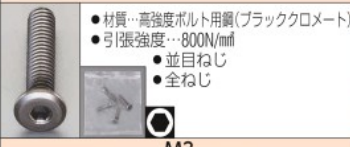

[超低頭] 強力六角穴付ボルト [黒色クロメート]

- 材質…高強度ボルト用鋼(ブラッククロメート)
- 引張強度…800N/mm²
- 並目ねじ
- 全ねじ

M3					
品番	サイズ	頭部高さ(mm)	入数	価格	税込価格(10%)
EA949MW-305	M3×5	1.3	4	580円	638円
EA949MW-306	M3×6	1.3	4	580円	638円
EA949MW-308	M3×8	1.3	4	580円	638円
EA949MW-310	M3×10	1.3	4	580円	638円
EA949MW-312	M3×12	1.3	4	630円	693円

M4					
品番	サイズ	頭部高さ(mm)	入数	価格	税込価格(10%)
EA949MW-406	M4×6	1.5	4	530円	583円
EA949MW-408	M4×8	1.5	4	530円	583円
EA949MW-410	M4×10	1.5	4	530円	583円

M4					
品番	サイズ	頭部高さ(mm)	入数	価格	税込価格(10%)
EA949MW-412	M4×12	1.5	4	580円	638円
EA949MW-416	M4×16	1.5	4	600円	660円
EA949MW-420	M4×20	1.5	4	650円	715円