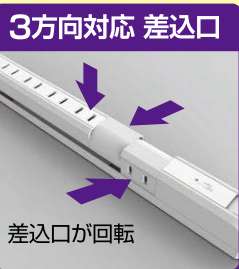

耐雷サージ

スリム回転タップ

SLIM ROTATION TAP

耐雷サージ機能付

雷に強い!

付属品

- 仮固定用アタッチメント
- 安全キャップ×4個

7個口 耐雷スリム回転タップ

- 定格:AC125V 15A
- 使用温度範囲:-10℃~40℃
- 口数:7個口 合計:1500Wまで
- 屋内専用
- 付属品:仮固定用アタッチメント×1個、血木ネジ×2本(M3.1×10mm)、安全キャップ×4個

差込口が回転することで、無駄なく差せる

雷から接続機器を守る耐雷サージ機能付

耐トラッキングカバーで電気火災を予防

コードが上下180°に回転、ラックや壁面に沿わせてスッキリと配線

仮固定用アタッチメントでテレビ台などに仮固定が可能